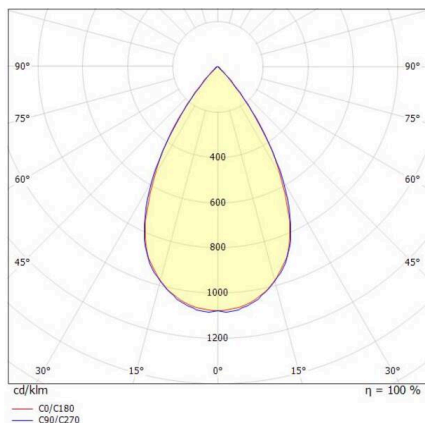

TUNE

157-021108011644a

TUNE M PC BWS HALLENREFLEKTORLEUCHTE aus Aluminium, grau, ähnlich RAL 9006, hochwertige Kunststofflinse Accessoire: Ballwurfgitter, Ausstrahlwinkel 75°, Lichtaustritt direkt, UGR <25, mit Betriebsgerät, max. 3800mA, Dimmbarkeit: schaltbar, 1-10V, IP66,

SKIZZE

TECHNISCHE DETAILS

Leuchtmittel	LED
Systemleistung [W]	190
Lichtstrom [lm]	27250
Strom sekundärseitig [mA]	3800
Lichtfarbe	6500K
CRI	>80
UGR	<25
Optik	hochwertige Kunststofflinse
Betriebsgerät	mit Betriebsgerät
Dimmbarkeit	schaltbar, 1-10V
Lichtaustritt	direkt
Ausstrahlwinkel	75°
Spannung	220-240V 50/60Hz
Länge [mm]	362,1
Höhe [mm]	186
Durchmesser [mm]	360
Schutzart	IP66
Schutzklasse	Schutzklasse I
Stoßfestigkeit	IK10
Material	Aluminium
Farbe Leuchte	grau
RAL	9006
Lebensdauer [h]	L80 B10 70 000
Umgebungstemperatur	-30° bis +45°
Energieeffizienzklasse	D
Anzahl Leuchten B16A	7
IFS	True
Nettogewicht [kg]	2,31
EAN-Nummer	9010506736298

LICHTVERTEILUNGSKURVE

Energie Label

Die Werte sind Bemessungswerte. Leistung und Lichtstrom unterliegen initial einer Toleranz von +/- 10%. Toleranz der Farbtemperatur: +/- 150 K. Die Werte gelten, wenn nicht anders angegeben, für eine Umgebungstemperatur von 25°C.