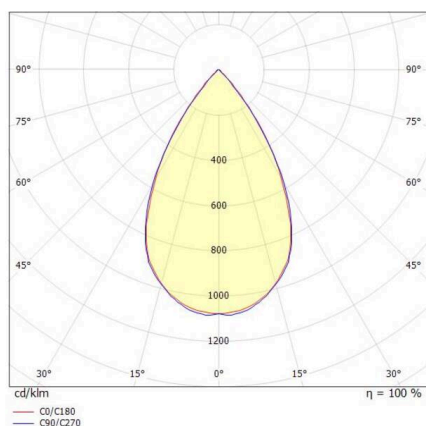

TUNE

157-021107011644a

TUNE M PC BWS HALLENREFLEKTORLEUCHTE aus Aluminium, grau, ähnlich RAL 9006, hochwertige Kunststofflinse Accessoire: Ballwurfgitter, Ausstrahlwinkel 75°, Lichtaustritt direkt, UGR <25, mit Betriebsgerät, max. 4150mA, Dimmbarkeit: schaltbar, 1-10V, IP66,

SKIZZE

TECHNISCHE DETAILS

Leuchtmittel	LED
Systemleistung [W]	205
Lichtstrom [lm]	29070
Strom sekundärseitig [mA]	4150
Lichtfarbe	6500K
CRI	>80
UGR	<25
Optik	hochwertige Kunststofflinse mit Betriebsgerät
Betriebsgerät	schaltbar, 1-10V
Dimmbarkeit	
Lichtaustritt	direkt
Ausstrahlwinkel	75°
Spannung	220-240V 50/60Hz
Länge [mm]	362,1
Höhe [mm]	186
Durchmesser [mm]	360
Schutzart	IP66
Schutzklasse	Schutzklasse I
Stoßfestigkeit	IK10
Material	Aluminium
Farbe Leuchte	grau
RAL	9006
Lebensdauer [h]	L80 B10 70 000
Umgebungstemperatur	-30° bis +45°
Energieeffizienzklasse	D
Anzahl Leuchten B16A	7
IFS	True
Nettogewicht [kg]	2,31
EAN-Nummer	9010506736281

LICHTVERTEILUNGSKURVE

Energie Label

Die Werte sind Bemessungswerte. Leistung und Lichtstrom unterliegen initial einer Toleranz von +/- 10%. Toleranz der Farbtemperatur: +/- 150 K. Die Werte gelten, wenn nicht anders angegeben, für eine Umgebungstemperatur von 25°C.