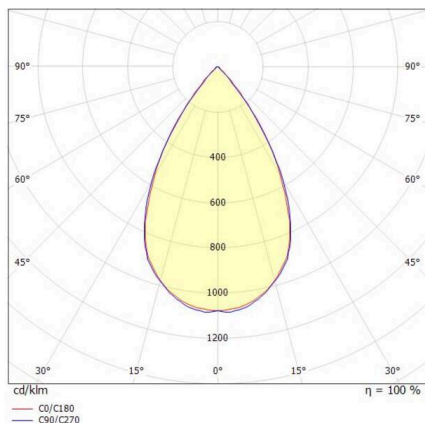

TUNE

157-021107011644a

TUNE M PC BWS HALLENREFLEKTORLEUCHTE aus Aluminium, grau, ähnlich RAL 9006, hochwertige Kunststofflinse Accessoire: Ballwurfgitter, Ausstrahlwinkel 75°, Lichtaustritt direkt, UGR <25, mit Betriebsgerät, max. 4150mA, Dimmbarkeit: schaltbar, 1-10V, IP66,

SKIZZE

TECHNISCHE DETAILS

Leuchtmittel	LED
Systemleistung [W]	205
Lichtstrom [lm]	29070
Strom sekundärseitig [mA]	4150
Lichtfarbe	6500K
CRI	>80
UGR	<25
Optik	hochwertige Kunststofflinse
Betriebsgerät	mit Betriebsgerät
Dimmbarkeit	schaltbar, 1-10V
Lichtaustritt	direkt
Ausstrahlwinkel	75°
Spannung	220-240V 50/60Hz
Länge [mm]	362,1
Höhe [mm]	186
Durchmesser [mm]	360
Schutzart	IP66
Schutzklasse	Schutzklasse I
Stoßfestigkeit	IK10
Material	Aluminium
Farbe Leuchte	grau
RAL	9006
Lebensdauer [h]	L80 B10 70 000
Umgebungstemperatur	-30° bis +45°
Energieeffizienzklasse	D
Anzahl Leuchten B16A	7
IFS	True
Nettogewicht [kg]	2,31
EAN-Nummer	9010506736281

LICHTVERTEILUNGSKURVE

Energie Label

Die Werte sind Bemessungswerte. Leistung und Lichtstrom unterliegen initial einer Toleranz von +/- 10%. Toleranz der Farbtemperatur: +/- 150 K. Die Werte gelten, wenn nicht anders angegeben, für eine Umgebungstemperatur von 25°C.