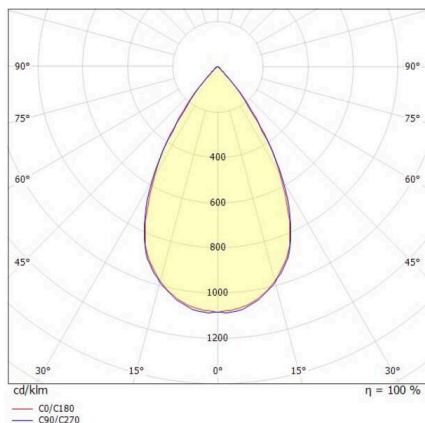

TUNE

157-021114011644a

TUNE M PC BWS HALLENREFLEKTORLEUCHTE aus Aluminium, grau, ähnlich RAL 9006, hochwertige Kunststofflinse Accessoire: Ballwurfgitter, Ausstrahlwinkel 75°, Lichtaustritt direkt, UGR <22, mit Betriebsgerät, max. 2000mA, Dimmbarkeit: schaltbar, 1-10V, IP66,

SKIZZE

TECHNISCHE DETAILS

Leuchtmittel	LED
Systemleistung [W]	98
Lichtstrom [lm]	15020
Strom sekundärseitig [mA]	2000
Lichtfarbe	6500K
CRI	>80
UGR	<22
Optik	hochwertige Kunststofflinse
Betriebsgerät	mit Betriebsgerät
Dimmbarkeit	schaltbar, 1-10V
Lichtaustritt	direkt
Ausstrahlwinkel	75°
Spannung	220-240V 50/60Hz
Länge [mm]	362,1
Höhe [mm]	186
Durchmesser [mm]	360
Schutzart	IP66
Schutzklasse	Schutzklasse I
Stoßfestigkeit	IK10
Material	Aluminium
Farbe Leuchte	grau
RAL	9006
Lebensdauer [h]	L80 B10 70 000
Umgebungstemperatur	-30° bis +50°
Energieeffizienzklasse	D
Anzahl Leuchten B16A	7
IFS	True
Nettogewicht [kg]	2,31
EAN-Nummer	9010506736359

LICHTVERTEILUNGSKURVE

Energie Label

Die Werte sind Bemessungswerte. Leistung und Lichtstrom unterliegen initial einer Toleranz von +/- 10%. Toleranz der Farbtemperatur: +/- 150 K. Die Werte gelten, wenn nicht anders angegeben, für eine Umgebungstemperatur von 25°C.