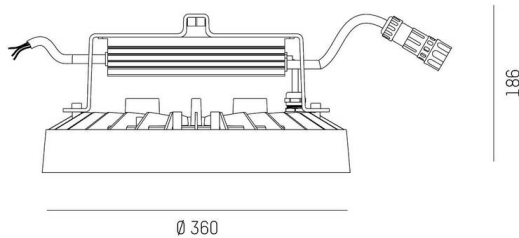

TUNE

157-021114011644a

TUNE M PC BWS HALLENREFLEKTORLEUCHTE aus Aluminium, grau, ähnlich RAL 9006, hochwertige Kunststofflinse Accessoire: Ballwurfgitter, Ausstrahlwinkel 75°, Lichtaustritt direkt, UGR <22, mit Betriebsgerät, max. 2000mA, Dimmbarkeit: schaltbar, 1-10V, IP66,

SKIZZE

TECHNISCHE DETAILS

Leuchtmittel	LED
Systemleistung [W]	98
Lichtstrom [lm]	15020
Strom sekundärseitig [mA]	2000
Lichtfarbe	6500K
CRI	>80
UGR	<22
Optik	hochwertige Kunststofflinse
Betriebsgerät	mit Betriebsgerät
Dimmbarkeit	schaltbar, 1-10V
Lichtaustritt	direkt
Ausstrahlwinkel	75°
Spannung	220-240V 50/60Hz
Länge [mm]	362,1
Höhe [mm]	186
Durchmesser [mm]	360
Schutzart	IP66
Schutzklasse	Schutzklasse I
Stoßfestigkeit	IK10
Material	Aluminium
Farbe Leuchte	grau
RAL	9006
Lebensdauer [h]	L80 B10 70 000
Umgebungstemperatur	-30° bis +50°
Energieeffizienzklasse	D
Anzahl Leuchten B16A	7
IFS	True
Nettogewicht [kg]	2,31
EAN-Nummer	9010506736359