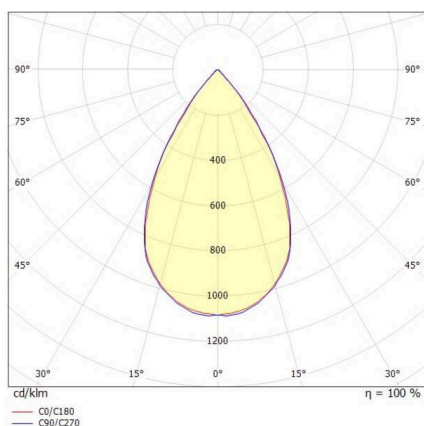

TUNE

157-021114011644a

TUNE M PC BWS HALLENREFLEKTORLEUCHTE aus Aluminium, grau, ähnlich RAL 9006, hochwertige Kunststofflinse Accessoire: Ballwurfgitter, Ausstrahlwinkel 75°, Lichtaustritt direkt, UGR <22, mit Betriebsgerät, max. 2000mA, Dimmbarkeit: schaltbar, 1-10V, IP66,

SKIZZE

TECHNISCHE DETAILS

Leuchtmittel	LED
Systemleistung [W]	98
Lichtstrom [lm]	15020
Strom sekundärseitig [mA]	2000
Lichtfarbe	6500K
CRI	>80
UGR	<22
Optik	hochwertige Kunststofflinse
Betriebsgerät	mit Betriebsgerät
Dimmbarkeit	schaltbar, 1-10V
Lichtaustritt	direkt
Ausstrahlwinkel	75°
Spannung	220-240V 50/60Hz
Länge [mm]	362,1
Höhe [mm]	186
Durchmesser [mm]	360
Schutzart	IP66
Schutzklasse	Schutzklasse I
Stoßfestigkeit	IK10
Material	Aluminium
Farbe Leuchte	grau
RAL	9006
Lebensdauer [h]	L80 B10 70 000
Umgebungstemperatur	-30° bis +50°
Energieeffizienzklasse	D
Anzahl Leuchten B16A	7
IFS	True
Nettogewicht [kg]	2,31
EAN-Nummer	9010506736359

LICHTVERTEILUNGSKURVE

Energie Label

Die Werte sind Bemessungswerte. Leistung und Lichtstrom unterliegen initial einer Toleranz von +/- 10%. Toleranz der Farbtemperatur: +/- 150 K. Die Werte gelten, wenn nicht anders angegeben, für eine Umgebungstemperatur von 25°C.