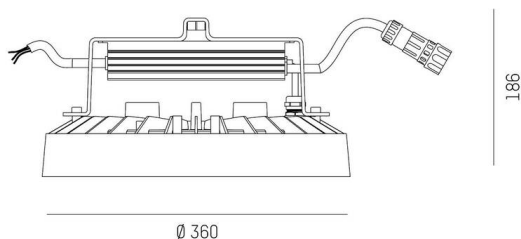

TUNE

157-021112011644a

TUNE M PC BWS HALLENREFLEKTORLEUCHTE aus Aluminium, grau, ähnlich RAL 9006, hochwertige Kunststofflinse Accessoire: Ballwurfgitter, Ausstrahlwinkel 75°, Lichtaustritt direkt, UGR <22, mit Betriebsgerät, max. 2700mA, Dimmbarkeit: schaltbar, 1-10V, IP66,

SKIZZE

TECHNISCHE DETAILS

Leuchtmittel	LED
Systemleistung [W]	132
Lichtstrom [lm]	19600
Strom sekundärseitig [mA]	2700
Lichtfarbe	6500K
CRI	>80
UGR	<22
Optik	hochwertige Kunststofflinse
Betriebsgerät	mit Betriebsgerät
Dimmbarkeit	schaltbar, 1-10V
Lichtaustritt	direkt
Ausstrahlwinkel	75°
Spannung	220-240V 50/60Hz
Länge [mm]	362,1
Höhe [mm]	186
Durchmesser [mm]	360
Schutzart	IP66
Schutzklasse	Schutzklasse I
Stoßfestigkeit	IK10
Material	Aluminium
Farbe Leuchte	grau
RAL	9006
Lebensdauer [h]	L80 B10 70 000
Umgebungstemperatur	-30° bis +50°
Energieeffizienzklasse	D
Anzahl Leuchten B16A	7
IFS	True
Nettogewicht [kg]	2,31
EAN-Nummer	9010506736335