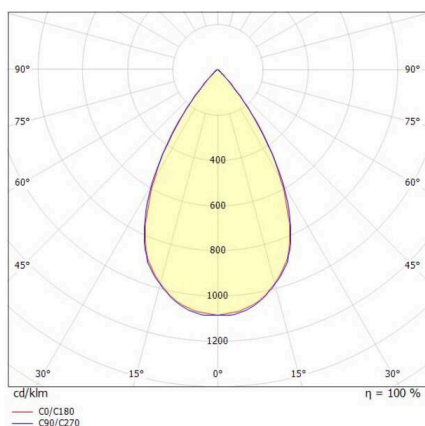

TUNE

157-021112011644a

TUNE M PC BWS HALLENREFLEKTORLEUCHTE aus Aluminium, grau, ähnlich RAL 9006, hochwertige Kunststofflinse Accessoire: Ballwurfgitter, Ausstrahlwinkel 75°, Lichtaustritt direkt, UGR <22, mit Betriebsgerät, max. 2700mA, Dimmbarkeit: schaltbar, 1-10V, IP66,

SKIZZE

TECHNISCHE DETAILS

Leuchtmittel	LED
Systemleistung [W]	132
Lichtstrom [lm]	19600
Strom sekundärseitig [mA]	2700
Lichtfarbe	6500K
CRI	>80
UGR	<22
Optik	hochwertige Kunststofflinse
Betriebsgerät	mit Betriebsgerät
Dimmbarkeit	schaltbar, 1-10V
Lichtaustritt	direkt
Ausstrahlwinkel	75°
Spannung	220-240V 50/60Hz
Länge [mm]	362,1
Höhe [mm]	186
Durchmesser [mm]	360
Schutzart	IP66
Schutzklasse	Schutzklasse I
Stoßfestigkeit	IK10
Material	Aluminium
Farbe Leuchte	grau
RAL	9006
Lebensdauer [h]	L80 B10 70 000
Umgebungstemperatur	-30° bis +50°
Energieeffizienzklasse	D
Anzahl Leuchten B16A	7
IFS	True
Nettogewicht [kg]	2,31
EAN-Nummer	9010506736335

LICHTVERTEILUNGSKURVE

Energie Label

Die Werte sind Bemessungswerte. Leistung und Lichtstrom unterliegen initial einer Toleranz von +/- 10%. Toleranz der Farbtemperatur: +/- 150 K. Die Werte gelten, wenn nicht anders angegeben, für eine Umgebungstemperatur von 25°C.