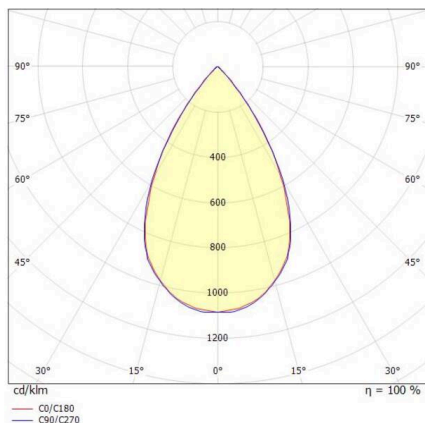

SKIZZE

TECHNISCHE DETAILS

Leuchtmittel	LED
Systemleistung [W]	132
Lichtstrom [lm]	19600
Strom sekundärseitig [mA]	2700
Lichtfarbe	6500K
CRI	>80
UGR	<22
Optik	hochwertige Kunststofflinse
Betriebsgerät	mit Betriebsgerät
Dimmbarkeit	schaltbar, 1-10V
Lichtaustritt	direkt
Ausstrahlwinkel	75°
Spannung	220-240V 50/60Hz

Länge [mm]	362,1
Höhe [mm]	186
Durchmesser [mm]	360
Schutzart	IP66
Schutzklasse	Schutzklasse I
Stoßfestigkeit	IK10

Material	Aluminium
Farbe Leuchte	grau
RAL	9006
Lebensdauer [h]	L80 B10 70 000
Umgebungstemperatur	-30° bis +50°
Energieeffizienzklasse	D
Anzahl Leuchten B16A	7
IFS	True

Nettogewicht [kg]	2,31
EAN-Nummer	9010506736335

LICHTVERTEILUNGSKURVE

Energie Label

Die Werte sind Bemessungswerte. Leistung und Lichtstrom unterliegen initial einer Toleranz von +/- 10%. Toleranz der Farbtemperatur: +/- 150 K. Die Werte gelten, wenn nicht anders angegeben, für eine Umgebungstemperatur von 25°C.