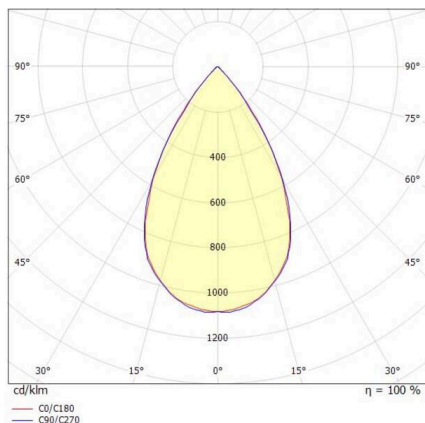

TUNE

157-021111011644a

TUNE M PC BWS HALLENREFLEKTORLEUCHTE aus Aluminium, grau, ähnlich RAL 9006, hochwertige Kunststofflinse Accessoire: Ballwurfgitter, Ausstrahlwinkel 75°, Lichtaustritt direkt, UGR <22, mit Betriebsgerät, max. 3000mA, Dimmbarkeit: schaltbar, 1-10V, IP66,

SKIZZE

TECHNISCHE DETAILS

Leuchtmittel	LED
Systemleistung [W]	150
Lichtstrom [lm]	21900
Strom sekundärseitig [mA]	3000
Lichtfarbe	6500K
CRI	>80
UGR	<22
Optik	hochwertige Kunststofflinse
Betriebsgerät	mit Betriebsgerät
Dimmbarkeit	schaltbar, 1-10V
Lichtaustritt	direkt
Ausstrahlwinkel	75°
Spannung	220-240V 50/60Hz
Länge [mm]	362,1
Höhe [mm]	186
Durchmesser [mm]	360
Schutzart	IP66
Schutzklasse	Schutzklasse I
Stoßfestigkeit	IK10
Material	Aluminium
Farbe Leuchte	grau
RAL	9006
Lebensdauer [h]	L80 B10 70 000
Umgebungstemperatur	-30° bis +50°
Energieeffizienzklasse	D
Anzahl Leuchten B16A	7
IFS	True
Nettogewicht [kg]	2,31
EAN-Nummer	9010506736328

LICHTVERTEILUNGSKURVE

Energie Label

Die Werte sind Bemessungswerte. Leistung und Lichtstrom unterliegen initial einer Toleranz von +/- 10%. Toleranz der Farbtemperatur: +/- 150 K. Die Werte gelten, wenn nicht anders angegeben, für eine Umgebungstemperatur von 25°C.