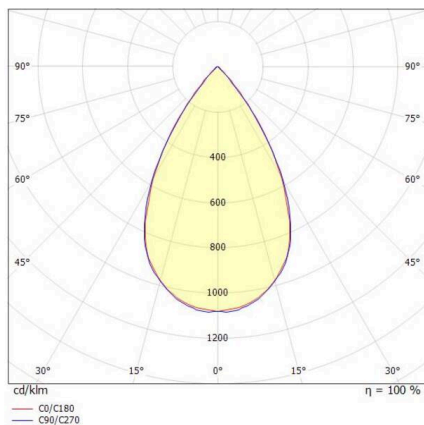

TUNE

157-021110011644a

TUNE M PC BWS HALLENREFLEKTORLEUCHTE aus Aluminium, grau, ähnlich RAL 9006, hochwertige Kunststofflinse Accessoire: Ballwurfgitter, Ausstrahlwinkel 75°, Lichtaustritt direkt, UGR <22, mit Betriebsgerät, max. 3300mA, Dimmbarkeit: schaltbar, 1-10V, IP66,

SKIZZE

TECHNISCHE DETAILS

Leuchtmittel	LED
Systemleistung [W]	165
Lichtstrom [lm]	23960
Strom sekundärseitig [mA]	3300
Lichtfarbe	6500K
CRI	>80
UGR	<22
Optik	hochwertige Kunststofflinse
Betriebsgerät	mit Betriebsgerät
Dimmbarkeit	schaltbar, 1-10V
Lichtaustritt	direkt
Ausstrahlwinkel	75°
Spannung	220-240V 50/60Hz
Länge [mm]	362,1
Höhe [mm]	186
Durchmesser [mm]	360
Schutzart	IP66
Schutzklasse	Schutzklasse I
Stoßfestigkeit	IK10
Material	Aluminium
Farbe Leuchte	grau
RAL	9006
Lebensdauer [h]	L80 B10 70 000
Umgebungstemperatur	-30° bis +45°
Energieeffizienzklasse	D
Anzahl Leuchten B16A	7
IFS	True
Nettogewicht [kg]	2,31
EAN-Nummer	9010506736311

LICHTVERTEILUNGSKURVE

Energie Label

Die Werte sind Bemessungswerte. Leistung und Lichtstrom unterliegen initial einer Toleranz von +/- 10%. Toleranz der Farbtemperatur: +/- 150 K. Die Werte gelten, wenn nicht anders angegeben, für eine Umgebungstemperatur von 25°C.