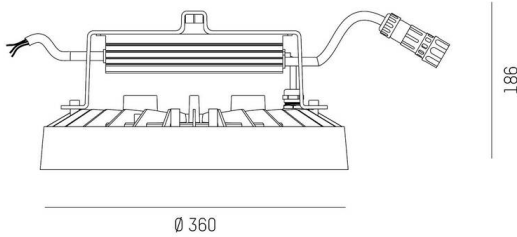

TUNE

157-021110011644a

TUNE M PC BWS HALLENREFLEKTORLEUCHTE aus Aluminium, grau, ähnlich RAL 9006, hochwertige Kunststofflinse Accessoire: Ballwurfgitter, Ausstrahlwinkel 75°, Lichtaustritt direkt, UGR <22, mit Betriebsgerät, max. 3300mA, Dimmbarkeit: schaltbar, 1-10V, IP66,

SKIZZE

TECHNISCHE DETAILS

Leuchtmittel	LED
Systemleistung [W]	165
Lichtstrom [lm]	23960
Strom sekundärseitig [mA]	3300
Lichtfarbe	6500K
CRI	>80
UGR	<22
Optik	hochwertige Kunststofflinse
Betriebsgerät	mit Betriebsgerät
Dimmbarkeit	schaltbar, 1-10V
Lichtaustritt	direkt
Ausstrahlwinkel	75°
Spannung	220-240V 50/60Hz
Länge [mm]	362,1
Höhe [mm]	186
Durchmesser [mm]	360
Schutzart	IP66
Schutzklasse	Schutzklasse I
Stoßfestigkeit	IK10
Material	Aluminium
Farbe Leuchte	grau
RAL	9006
Lebensdauer [h]	L80 B10 70 000
Umgebungstemperatur	-30° bis +45°
Energieeffizienzklasse	D
Anzahl Leuchten B16A	7
IFS	True
Nettogewicht [kg]	2,31
EAN-Nummer	9010506736311