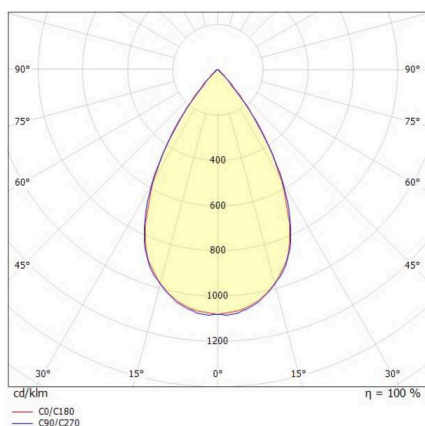

TUNE

157-021110011644a

TUNE M PC BWS HALLENREFLEKTORLEUCHTE aus Aluminium, grau, ähnlich RAL 9006, hochwertige Kunststofflinse Accessoire: Ballwurfgitter, Ausstrahlwinkel 75°, Lichtaustritt direkt, UGR <22, mit Betriebsgerät, max. 3300mA, Dimmbarkeit: schaltbar, 1-10V, IP66,

SKIZZE

TECHNISCHE DETAILS

Leuchtmittel	LED
Systemleistung [W]	165
Lichtstrom [lm]	23960
Strom sekundärseitig [mA]	3300
Lichtfarbe	6500K
CRI	>80
UGR	<22
Optik	hochwertige Kunststofflinse
Betriebsgerät	mit Betriebsgerät
Dimmbarkeit	schaltbar, 1-10V
Lichtaustritt	direkt
Ausstrahlwinkel	75°
Spannung	220-240V 50/60Hz
Länge [mm]	362,1
Höhe [mm]	186
Durchmesser [mm]	360
Schutzart	IP66
Schutzklasse	Schutzklasse I
Stoßfestigkeit	IK10
Material	Aluminium
Farbe Leuchte	grau
RAL	9006
Lebensdauer [h]	L80 B10 70 000
Umgebungstemperatur	-30° bis +45°
Energieeffizienzklasse	D
Anzahl Leuchten B16A	7
IFS	True
Nettogewicht [kg]	2,31
EAN-Nummer	9010506736311

LICHTVERTEILUNGSKURVE

Energie Label

Die Werte sind Bemessungswerte. Leistung und Lichtstrom unterliegen initial einer Toleranz von +/- 10%. Toleranz der Farbtemperatur: +/- 150 K. Die Werte gelten, wenn nicht anders angegeben, für eine Umgebungstemperatur von 25°C.