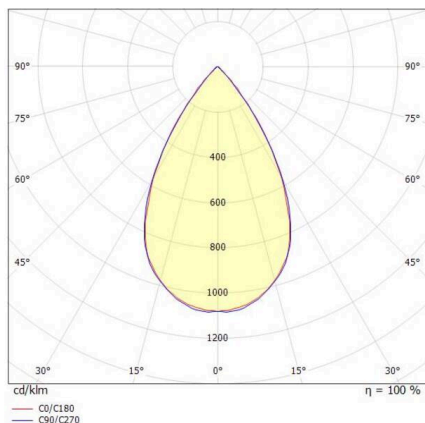

TUNE

157-021109011644a

TUNE M PC BWS HALLENREFLEKTORLEUCHTE aus Aluminium, grau, ähnlich RAL 9006, hochwertige Kunststofflinse Accessoire: Ballwurfgitter, Ausstrahlwinkel 75°, Lichtaustritt direkt, UGR <22, mit Betriebsgerät, max. 3500mA, Dimmbarkeit: schaltbar, 1-10V, IP66,

SKIZZE

TECHNISCHE DETAILS

Leuchtmittel	LED
Systemleistung [W]	175
Lichtstrom [lm]	25190
Strom sekundärseitig [mA]	3500
Lichtfarbe	6500K
CRI	>80
UGR	<22
Optik	hochwertige Kunststofflinse
Betriebsgerät	mit Betriebsgerät
Dimmbarkeit	schaltbar, 1-10V
Lichtaustritt	direkt
Ausstrahlwinkel	75°
Spannung	220-240V 50/60Hz
Länge [mm]	362,1
Höhe [mm]	186
Durchmesser [mm]	360
Schutzart	IP66
Schutzklasse	Schutzklasse I
Stoßfestigkeit	IK10
Material	Aluminium
Farbe Leuchte	grau
RAL	9006
Lebensdauer [h]	L80 B10 70 000
Umgebungstemperatur	-30° bis +45°
Energieeffizienzklasse	D
Anzahl Leuchten B16A	7
IFS	True
Nettogewicht [kg]	2,31
EAN-Nummer	9010506736304

LICHTVERTEILUNGSKURVE

Energie Label

Die Werte sind Bemessungswerte. Leistung und Lichtstrom unterliegen initial einer Toleranz von +/- 10%. Toleranz der Farbtemperatur: +/- 150 K. Die Werte gelten, wenn nicht anders angegeben, für eine Umgebungstemperatur von 25°C.