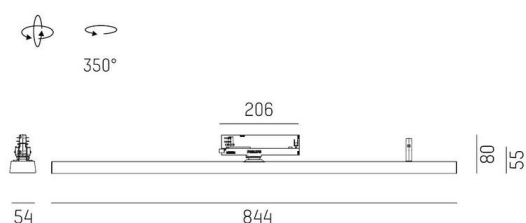

VARIDO 2

149-00203011405b

VARIDO 2 ASYM TRACK PROIETTORE CON ADATTATORE BINARIO TRIFASE in lamiera di acciaio, bianco, simile a RAL 9016, Decoro bianco, Ottica lente con riflettore in plastica purissima sottovuoto fascio asimmetrico, emissione luminosa diretta, girevole 350°, con alimentatore, max. 1050mA, dimmerabilità: Smart bluetooth, adattatore/basetta bianco, IP20

DISEGNO

DETTAGLI TECNICI

Lampadina	LED
Potenza sistema [W]	31
Flusso luminoso [lm]	3150
Corrente del secondario [mA]	1050
Temperatura colore	4000K
CRI	>80
Ottica	lente con riflettore in plastica purissima sottovuoto con alimentatore
Alimentatore	Smart Bluetooth
Dimmerabilità	diretta
Area di emissione luce	asimmetrico
Angolo apertura fascio luminoso	220-240V 50/60Hz
Tensione	
Lunghezza [mm]	844
Larghezza [mm]	54
Altezza [mm]	24
Classe di protezione	IP20
Classe di protezione	classe di protezione II
Materiale	lamiera di acciaio
Colore base	bianco
RAL	9016
Colore adattatore/basetta	bianco
Colore decorazione	bianco
Durata di vita [h]	L80 B10 50 000
Classe efficienza energetica	C
Numero di lampadine B16A	50
Peso netto [kg]	2,36
EAN numero	9010506112405

CURVA DISTRIBUZIONE LUCE

Etichetta energetica

I valori indicati sono nominali. Tolleranza della potenza e del flusso luminoso +/- 10%.
Tolleranza della temperatura colore: +/- 150 K. I valori sono riferiti ad una temperatura ambiente di 25°C, salvo diversa indicazione.