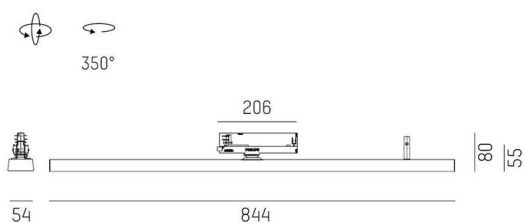

**VARIDO 2**

**149-002030114040**

VARIDO 2 ASYM TRACK SCHIENENSTRAHLER MIT 3-PH ADAPTER aus Stahlblech, grau, ähnlich RAL 9004, Dekor grau, Linsenoptik mit vakuumbedampftem Reflektor aus Kunststoff Ausstrahlwinkel asymmetrisch, Lichtaustritt direkt, drehbar 350°, mit Betriebsgerät, max. 1050mA, Dimmbarkeit: nicht dimmbar, Adapter/Baldachin grau, IP20,

**SKIZZE**

**TECHNISCHE DETAILS**

Leuchtmittel	LED
Systemleistung [W]	31
Lichtstrom [lm]	3150
Strom sekundärseitig [mA]	1050
Lichtfarbe	4000K
CRI	>80
Optik	Linsenoptik mit vakuumbedampftem Reflektor aus Kunststoff
Betriebsgerät	mit Betriebsgerät
Dimmbarkeit	nicht dimmbar
Lichtaustritt	direkt
Austrahlwinkel	asymmetrisch
Spannung	220-240V 50/60Hz
Länge [mm]	844
Breite [mm]	54
Höhe [mm]	24
Schutzart	IP20
Schutzklasse	Schutzklasse II
Material	Stahlblech
Farbe Leuchte	grau
RAL	9004
Farbe Adapter/Baldachin	grau
Farbe Dekor	grau
Lebensdauer [h]	L80 B10 50 000
Energieeffizienzklasse	C
Anzahl Leuchten B16A	47
Nettogewicht [kg]	1,51
EAN-Nummer	9010506112351

**LICHTVERTEILUNGSKURVE**

Energie Label

Die Werte sind Bemessungswerte. Leistung und Lichtstrom unterliegen initial einer Toleranz von +/- 10%. Toleranz der Farbtemperatur: +/- 150 K. Die Werte gelten, wenn nicht anders angegeben, für eine Umgebungstemperatur von 25°C.