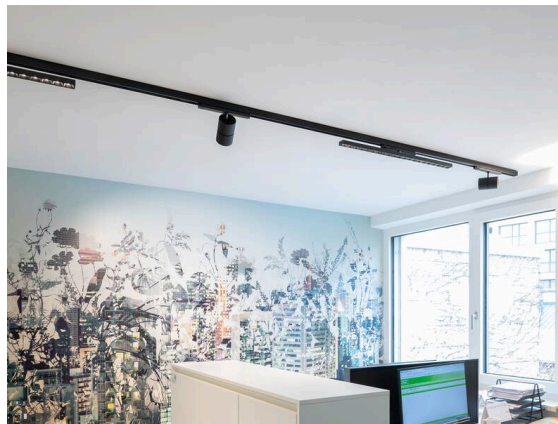

**VARIDO 2**

**149-002030114040**

VARIDO 2 ASYM TRACK SCHIENENSTRAHLER MIT 3-PH ADAPTER aus Stahlblech, grau, ähnlich RAL 9004, Dekor grau, Linsenoptik mit vakuumbedampftem Reflektor aus Kunststoff Ausstrahlwinkel asymmetrisch, Lichtaustritt direkt, drehbar 350°, mit Betriebsgerät, max. 1050mA, Dimmbarkeit: nicht dimmbar, Adapter/Baldachin grau, IP20,

**SKIZZE**

**TECHNISCHE DETAILS**

Leuchtmittel	LED
Systemleistung [W]	31
Lichtstrom [lm]	3150
Strom sekundärseitig [mA]	1050
Lichtfarbe	4000K
CRI	>80
Optik	Linsenoptik mit vakuumbedampftem Reflektor aus Kunststoff
Betriebsgerät	mit Betriebsgerät
Dimmbarkeit	nicht dimmbar
Lichtaustritt	direkt
Austrahlwinkel	asymmetrisch
Spannung	220-240V 50/60Hz
Länge [mm]	844
Breite [mm]	54
Höhe [mm]	24
Schutzart	IP20
Schutzklasse	Schutzklasse II
Material	Stahlblech
Farbe Leuchte	grau
RAL	9004
Farbe Adapter/Baldachin	grau
Farbe Dekor	grau
Lebensdauer [h]	L80 B10 50 000
Energieeffizienzklasse	C
Anzahl Leuchten B16A	47
Nettogewicht [kg]	1,51
EAN-Nummer	9010506112351