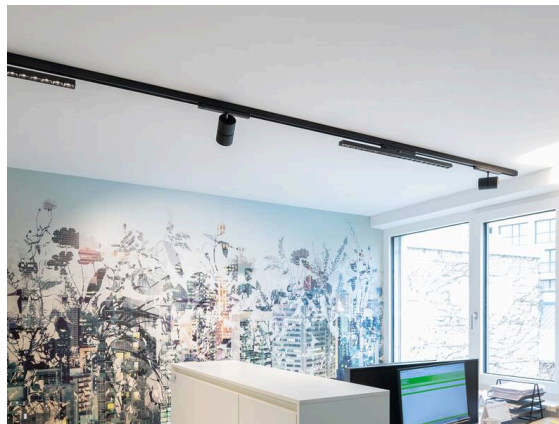

VARIDO 2

149-002030114050

VARIDO 2 ASYM TRACK SCHIENENSTRAHLER MIT 3-PH ADAPTER aus Stahlblech, weiß, ähnlich RAL 9016, Dekor weiß, Linsenoptik mit vakuumbedampftem Reflektor aus Kunststoff Ausstrahlwinkel asymmetrisch, Lichtaustritt direkt, drehbar 350°, mit Betriebsgerät, max. 1050mA, Dimmbarkeit: nicht dimmbar, Adapter/Baldachin weiß, IP20,

SKIZZE

TECHNISCHE DETAILS

Leuchtmittel	LED
Systemleistung [W]	31
Lichtstrom [lm]	3150
Strom sekundärseitig [mA]	1050
Lichtfarbe	4000K
CRI	>80
Optik	Linsenoptik mit vakuumbedampftem Reflektor aus Kunststoff
Betriebsgerät	mit Betriebsgerät
Dimmbarkeit	nicht dimmbar
Lichtaustritt	direkt
Austrahlwinkel	asymmetrisch
Spannung	220-240V 50/60Hz
Länge [mm]	844
Breite [mm]	54
Höhe [mm]	24
Schutzart	IP20
Schutzklasse	Schutzklasse II
Material	Stahlblech
Farbe Leuchte	weiß
RAL	9016
Farbe Adapter/Baldachin	weiß
Farbe Dekor	weiß
Lebensdauer [h]	L80 B10 50 000
Energieeffizienzklasse	C
Anzahl Leuchten B16A	47
Nettogewicht [kg]	1,51
EAN-Nummer	9010506112344