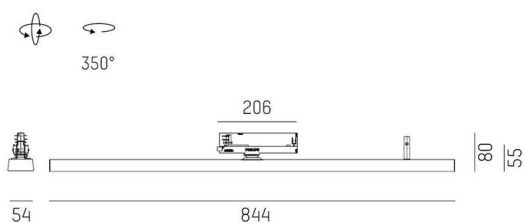

VARIDO 2

149-002030114050

VARIDO 2 ASYM TRACK SCHIENENSTRAHLER MIT 3-PH ADAPTER aus Stahlblech, weiß, ähnlich RAL 9016, Dekor weiß, Linsenoptik mit vakuumbedampftem Reflektor aus Kunststoff Ausstrahlwinkel asymmetrisch, Lichtaustritt direkt, drehbar 350°, mit Betriebsgerät, max. 1050mA, Dimmbarkeit: nicht dimmbar, Adapter/Baldachin weiß, IP20,

SKIZZE

TECHNISCHE DETAILS

Leuchtmittel	LED
Systemleistung [W]	31
Lichtstrom [lm]	3150
Strom sekundärseitig [mA]	1050
Lichtfarbe	4000K
CRI	>80
Optik	Linsenoptik mit vakuumbedampftem Reflektor aus Kunststoff
Betriebsgerät	mit Betriebsgerät
Dimmbarkeit	nicht dimmbar
Lichtaustritt	direkt
Austrahlwinkel	asymmetrisch
Spannung	220-240V 50/60Hz
Länge [mm]	844
Breite [mm]	54
Höhe [mm]	24
Schutzart	IP20
Schutzklasse	Schutzklasse II
Material	Stahlblech
Farbe Leuchte	weiß
RAL	9016
Farbe Adapter/Baldachin	weiß
Farbe Dekor	weiß
Lebensdauer [h]	L80 B10 50 000
Energieeffizienzklasse	C
Anzahl Leuchten B16A	47
Nettogewicht [kg]	1,51
EAN-Nummer	9010506112344

LICHTVERTEILUNGSKURVE

Energie Label

Die Werte sind Bemessungswerte. Leistung und Lichtstrom unterliegen initial einer Toleranz von +/- 10%. Toleranz der Farbtemperatur: +/- 150 K. Die Werte gelten, wenn nicht anders angegeben, für eine Umgebungstemperatur von 25°C.