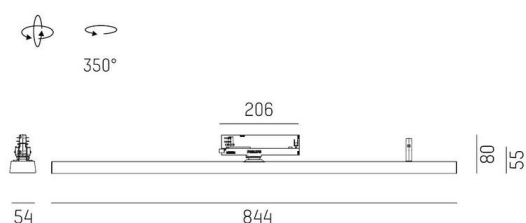

VARIDO 2

149-00203011305b

VARIDO 2 ASYM TRACK PROIETTORE CON ADATTATORE BINARIO TRIFASE in lamiera di acciaio, bianco, simile a RAL 9016, Decoro bianco, Ottica lente con riflettore in plastica purissima sottovuoto fascio asimmetrico, emissione luminosa diretta, girevole 350°, con alimentatore, max. 1050mA, dimmerabilità: Smart bluetooth, adattatore/basetta bianco, IP20

DISEGNO

DETTAGLI TECNICI

Lampadina	LED
Potenza sistema [W]	31
Flusso luminoso [lm]	2940
Corrente del secondario [mA]	1050
Temperatura colore	2700K
CRI	>80
Ottica	lente con riflettore in plastica purissima sottovuoto con alimentatore Smart Bluetooth
Alimentatore	Smart Bluetooth
Dimmerabilità	diretta
Area di emissione luce	asimmetrico
Angolo apertura fascio luminoso	220-240V 50/60Hz
Tensione	
Lunghezza [mm]	844
Larghezza [mm]	54
Altezza [mm]	24
Classe di protezione	IP20
Classe di protezione II	classe di protezione II
Materiale	lamiera di acciaio
Colore base	bianco
RAL	9016
Colore adattatore/basetta	bianco
Colore decorazione	bianco
Durata di vita [h]	L80 B10 50 000
Classe efficienza energetica	C
Numero di lampadine B16A	50
Peso netto [kg]	2,36
EAN numero	9010506112313

CURVA DISTRIBUZIONE LUCE

Etichetta energetica

I valori indicati sono nominali. Tolleranza della potenza e del flusso luminoso +/- 10%.
Tolleranza della temperatura colore: +/- 150 K. I valori sono riferiti ad una temperatura ambiente di 25°C, salvo diversa indicazione.