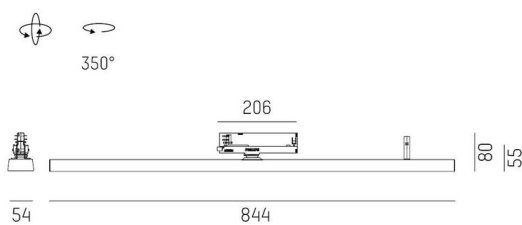

**VARIDO 2**

**149-00203011304p**

VARIDO 2 ASYM TRACK SCHIENENSTRAHLER MIT 3-PH ADAPTER aus Stahlblech, grau, ähnlich RAL 9004, Dekor grau, Linsenoptik mit vakuumbedampftem Reflektor aus Kunststoff Ausstrahlwinkel asymmetrisch, Lichtaustritt direkt, drehbar 350°, mit Betriebsgerät, max. 1050mA, Dimmbarkeit: Pulse-DALI, Adapter/Baldachin grau, IP20,

**SKIZZE**

**TECHNISCHE DETAILS**

Leuchtmittel	LED
Systemleistung [W]	31
Lichtstrom [lm]	2940
Strom sekundärseitig [mA]	1050
Lichtfarbe	2700K
CRI	>80
Optik	Linsenoptik mit vakuumbedampftem Reflektor aus Kunststoff mit Betriebsgerät
Betriebsgerät	Pulse-DALI
Dimmbarkeit	direkt
Lichtaustritt	asymmetrisch
Austrahlwinkel	220-240V 50/60Hz
Spannung	
Länge [mm]	844
Breite [mm]	54
Höhe [mm]	24
Schutzart	IP20
Schutzklasse	Schutzklasse II
Material	Stahlblech
Farbe Leuchte	grau
RAL	9004
Farbe Adapter/Baldachin	grau
Farbe Dekor	grau
Lebensdauer [h]	L80 B10 50 000
Energieeffizienzklasse	C
Anzahl Leuchten B16A	50
Nettogewicht [kg]	1,56
EAN-Nummer	9010506112290

**LICHTVERTEILUNGSKURVE**

Energie Label

Die Werte sind Bemessungswerte. Leistung und Lichtstrom unterliegen initial einer Toleranz von +/- 10%. Toleranz der Farbtemperatur: +/- 150 K. Die Werte gelten, wenn nicht anders angegeben, für eine Umgebungstemperatur von 25°C.