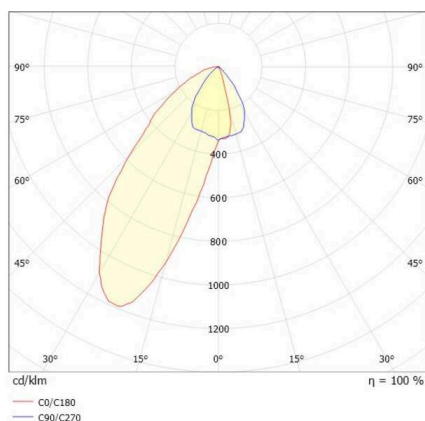

**VARIDO 2**

**149-00203011304p**

VARIDO 2 ASYM TRACK SCHIENENSTRAHLER MIT 3-PH ADAPTER aus Stahlblech, grau, ähnlich RAL 9004, Dekor grau, Linsenoptik mit vakuumbedampftem Reflektor aus Kunststoff Ausstrahlwinkel asymmetrisch, Lichtaustritt direkt, drehbar 350°, mit Betriebsgerät, max. 1050mA, Dimmbarkeit: Pulse-DALI, Adapter/Baldachin grau, IP20,

**SKIZZE**

**TECHNISCHE DETAILS**

Leuchtmittel	LED
Systemleistung [W]	31
Lichtstrom [lm]	2940
Strom sekundärseitig [mA]	1050
Lichtfarbe	2700K
CRI	>80
Optik	Linsenoptik mit vakuumbedampftem Reflektor aus Kunststoff mit Betriebsgerät
Betriebsgerät	Pulse-DALI
Dimmbarkeit	direkt
Lichtaustritt	asymmetrisch
Austrahlwinkel	220-240V 50/60Hz
Spannung	
Länge [mm]	844
Breite [mm]	54
Höhe [mm]	24
Schutzart	IP20
Schutzklasse	Schutzklasse II
Material	Stahlblech
Farbe Leuchte	grau
RAL	9004
Farbe Adapter/Baldachin	grau
Farbe Dekor	grau
Lebensdauer [h]	L80 B10 50 000
Energieeffizienzklasse	C
Anzahl Leuchten B16A	50
Nettogewicht [kg]	1,56
EAN-Nummer	9010506112290

**LICHTVERTEILUNGSKURVE**

Energie Label

Die Werte sind Bemessungswerte. Leistung und Lichtstrom unterliegen initial einer Toleranz von +/- 10%. Toleranz der Farbtemperatur: +/- 150 K. Die Werte gelten, wenn nicht anders angegeben, für eine Umgebungstemperatur von 25°C.