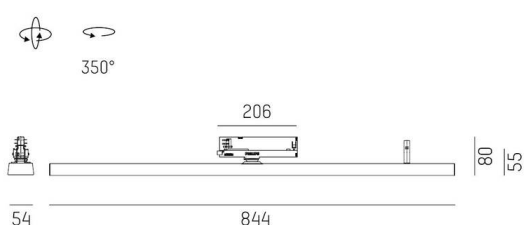

VARIDO 2

149-00203011305p

VARIDO 2 ASYM TRACK SCHIENENSTRAHLER MIT 3-PH ADAPTER aus Stahlblech, weiß, ähnlich RAL 9016, Dekor weiß, Linsenoptik mit vakuumbedampftem Reflektor aus Kunststoff Ausstrahlwinkel asymmetrisch, Lichtaustritt direkt, drehbar 350°, mit Betriebsgerät, max. 1050mA, Dimmbarkeit: Pulse-DALI, Adapter/Baldachin weiß, IP20,

SKIZZE

TECHNISCHE DETAILS

Leuchtmittel	LED
Systemleistung [W]	31
Lichtstrom [lm]	2940
Strom sekundärseitig [mA]	1050
Lichtfarbe	2700K
CRI	>80
Optik	Linsenoptik mit vakuumbedampftem Reflektor aus Kunststoff mit Betriebsgerät
Betriebsgerät	mit Betriebsgerät
Dimmbarkeit	Pulse-DALI
Lichtaustritt	direkt
Austrahlwinkel	asymmetrisch
Spannung	220-240V 50/60Hz
Länge [mm]	844
Breite [mm]	54
Höhe [mm]	24
Schutzart	IP20
Schutzklasse	Schutzklasse II
Material	Stahlblech
Farbe Leuchte	weiß
RAL	9016
Farbe Adapter/Baldachin	weiß
Farbe Dekor	weiß
Lebensdauer [h]	L80 B10 50 000
Energieeffizienzklasse	C
Anzahl Leuchten B16A	50
Nettogewicht [kg]	1,56
EAN-Nummer	9010506112283

LICHTVERTEILUNGSKURVE

Energie Label

Die Werte sind Bemessungswerte. Leistung und Lichtstrom unterliegen initial einer Toleranz von +/- 10%. Toleranz der Farbtemperatur: +/- 150 K. Die Werte gelten, wenn nicht anders angegeben, für eine Umgebungstemperatur von 25°C.