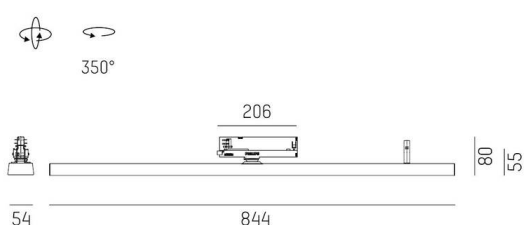

**VARIDO 2**

**149-002030113040**

VARIDO 2 ASYM TRACK SCHIENENSTRAHLER MIT 3-PH ADAPTER aus Stahlblech, grau, ähnlich RAL 9004, Dekor grau, Linsenoptik mit vakuumbedampftem Reflektor aus Kunststoff Ausstrahlwinkel asymmetrisch, Lichtaustritt direkt, drehbar 350°, mit Betriebsgerät, max. 1050mA, Dimmbarkeit: nicht dimmbar, Adapter/Baldachin grau, IP20,

**SKIZZE**

**TECHNISCHE DETAILS**

Leuchtmittel	LED
Systemleistung [W]	31
Lichtstrom [lm]	2940
Strom sekundärseitig [mA]	1050
Lichtfarbe	2700K
CRI	>80
Optik	Linsenoptik mit vakuumbedampftem Reflektor aus Kunststoff
Betriebsgerät	mit Betriebsgerät
Dimmbarkeit	nicht dimmbar
Lichtaustritt	direkt
Austrahlwinkel	asymmetrisch
Spannung	220-240V 50/60Hz
Länge [mm]	844
Breite [mm]	54
Höhe [mm]	24
Schutzart	IP20
Schutzklasse	Schutzklasse II
Material	Stahlblech
Farbe Leuchte	grau
RAL	9004
Farbe Adapter/Baldachin	grau
Farbe Dekor	grau
Lebensdauer [h]	L80 B10 50 000
Energieeffizienzklasse	C
Anzahl Leuchten B16A	47
Nettogewicht [kg]	1,51
EAN-Nummer	9010506112269

**LICHTVERTEILUNGSKURVE**

Energie Label

Die Werte sind Bemessungswerte. Leistung und Lichtstrom unterliegen initial einer Toleranz von +/- 10%. Toleranz der Farbtemperatur: +/- 150 K. Die Werte gelten, wenn nicht anders angegeben, für eine Umgebungstemperatur von 25°C.