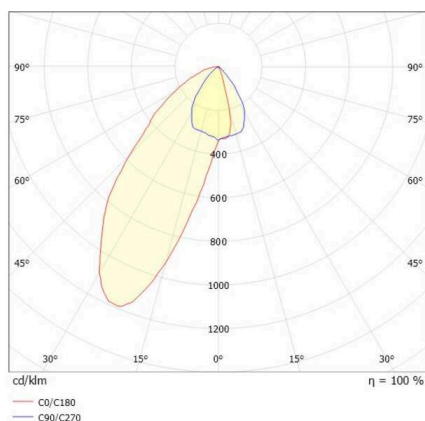

VARIDO 2

149-002030113050

VARIDO 2 ASYM TRACK SCHIENENSTRAHLER MIT 3-PH ADAPTER aus Stahlblech, weiß, ähnlich RAL 9016, Dekor weiß, Linsenoptik mit vakuumbedampftem Reflektor aus Kunststoff Ausstrahlwinkel asymmetrisch, Lichtaustritt direkt, drehbar 350°, mit Betriebsgerät, max. 1050mA, Dimmbarkeit: nicht dimmbar, Adapter/Baldachin weiß, IP20,

SKIZZE

TECHNISCHE DETAILS

Leuchtmittel	LED
Systemleistung [W]	31
Lichtstrom [lm]	2940
Strom sekundärseitig [mA]	1050
Lichtfarbe	2700K
CRI	>80
Optik	Linsenoptik mit vakuumbedampftem Reflektor aus Kunststoff
Betriebsgerät	mit Betriebsgerät
Dimmbarkeit	nicht dimmbar
Lichtaustritt	direkt
Austrahlwinkel	asymmetrisch
Spannung	220-240V 50/60Hz
Länge [mm]	844
Breite [mm]	54
Höhe [mm]	24
Schutzart	IP20
Schutzklasse	Schutzklasse II
Material	Stahlblech
Farbe Leuchte	weiß
RAL	9016
Farbe Adapter/Baldachin	weiß
Farbe Dekor	weiß
Lebensdauer [h]	L80 B10 50 000
Energieeffizienzklasse	C
Anzahl Leuchten B16A	47
Nettogewicht [kg]	1,51
EAN-Nummer	9010506112252

LICHTVERTEILUNGSKURVE

Energie Label

Die Werte sind Bemessungswerte. Leistung und Lichtstrom unterliegen initial einer Toleranz von +/- 10%. Toleranz der Farbtemperatur: +/- 150 K. Die Werte gelten, wenn nicht anders angegeben, für eine Umgebungstemperatur von 25°C.