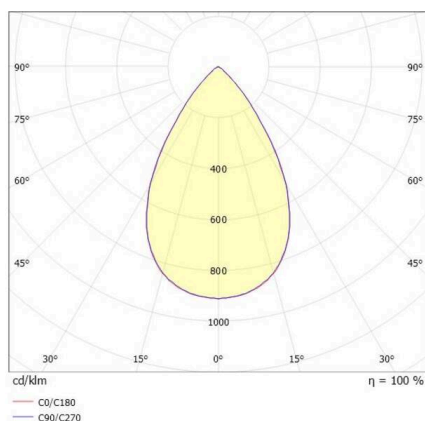

**VARIDO 2**

**149-00102021406b**

VARIDO 2 DARK TRACK SCHIENENSTRAHLER MIT 3-PH ADAPTER aus Stahlblech, schwarz, ähnlich RAL 9005, Linsenoptik mit vakuumbedampftem Dark-Reflektor Ausstrahlwinkel 66°, Lichtaustritt direkt, UGR <19, drehbar 350°, mit Betriebsgerät, max. 850mA, Dimmbarkeit: Smart bluetooth, Adapter/Baldachin schwarz, IP20,

**SKIZZE**

**TECHNISCHE DETAILS**

Leuchtmittel	LED
Systemleistung [W]	32
Lichtstrom [lm]	4235
Strom sekundärseitig [mA]	850
Lichtfarbe	4000K
CRI	>80
UGR	<19
Optik	Linsenoptik mit vakuumbedampftem Dark-Reflektor mit Betriebsgerät
Betriebsgerät	Smart bluetooth
Dimmbarkeit	Smart bluetooth
Lichtaustritt	direkt
Ausstrahlwinkel	66°
Spannung	220-240V 50/60Hz
Länge [mm]	844
Breite [mm]	54
Höhe [mm]	24
Schutzart	IP20
Schutzklasse	Schutzklasse II
Material	Stahlblech
Farbe Leuchte	schwarz
RAL	9005
Farbe Adapter/Baldachin	schwarz
Lebensdauer [h]	L80 B10 50 000
Energieeffizienzklasse	C
Anzahl Leuchten B16A	50
Nettogewicht [kg]	1,59
EAN-Nummer	9010506112214

**LICHTVERTEILUNGSKURVE**

Energie Label

Die Werte sind Bemessungswerte. Leistung und Lichtstrom unterliegen initial einer Toleranz von +/- 10%. Toleranz der Farbtemperatur: +/- 150 K. Die Werte gelten, wenn nicht anders angegeben, für eine Umgebungstemperatur von 25°C.