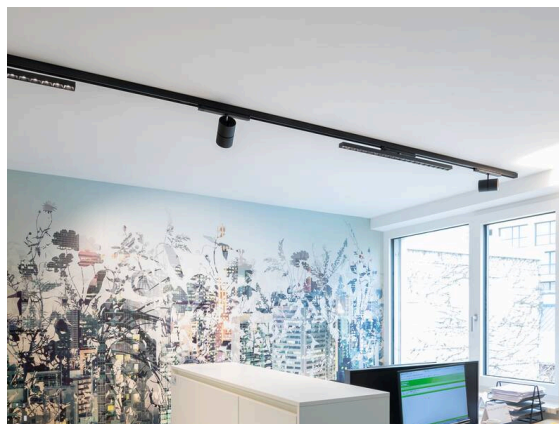

**VARIDO 2**

**149-00102021404p**

VARIDO 2 DARK TRACK SCHIENENSTRAHLER MIT 3-PH ADAPTER aus Stahlblech, grau, ähnlich RAL 9004, Linsenoptik mit vakuumbedampftem Dark-Reflektor Ausstrahlwinkel 66°, Lichtaustritt direkt, UGR <19, drehbar 350°, mit Betriebsgerät, max. 850mA, Dimmbarkeit: Pulse-DALI, Adapter/Baldachin grau, IP20,

**SKIZZE**

**TECHNISCHE DETAILS**

Leuchtmittel	LED
Systemleistung [W]	32
Lichtstrom [lm]	4235
Strom sekundärseitig [mA]	850
Lichtfarbe	4000K
CRI	>80
UGR	<19
Optik	Linsenoptik mit vakuumbedampftem Dark-Reflektor mit Betriebsgerät
Betriebsgerät	Pulse-DALI
Dimmbarkeit	direkt
Lichtaustritt	66°
Ausstrahlwinkel	220-240V 50/60Hz
Spannung	
Länge [mm]	844
Breite [mm]	54
Höhe [mm]	24
Schutzart	IP20
Schutzklasse	Schutzklasse II
Material	Stahlblech
Farbe Leuchte	grau
RAL	9004
Farbe Adapter/Baldachin	grau
Lebensdauer [h]	L80 B10 50 000
Energieeffizienzklasse	C
Anzahl Leuchten B16A	50
Nettogewicht [kg]	1,54
EAN-Nummer	9010506112207