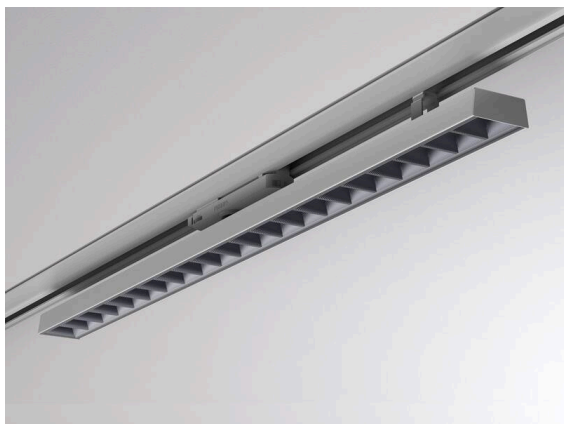

**VARIDO 2**

**149-00102021404p**

VARIDO 2 DARK TRACK SCHIENENSTRAHLER MIT 3-PH ADAPTER aus Stahlblech, grau, ähnlich RAL 9004, Linsenoptik mit vakuumbedampftem Dark-Reflektor Ausstrahlwinkel 66°, Lichtaustritt direkt, UGR <19, drehbar 350°, mit Betriebsgerät, max. 850mA, Dimmbarkeit: Pulse-DALI, Adapter/Baldachin grau, IP20,

**SKIZZE**

**TECHNISCHE DETAILS**

Leuchtmittel	LED
Systemleistung [W]	32
Lichtstrom [lm]	4235
Strom sekundärseitig [mA]	850
Lichtfarbe	4000K
CRI	>80
UGR	<19
Optik	Linsenoptik mit vakuumbedampftem Dark-Reflektor mit Betriebsgerät
Betriebsgerät	Pulse-DALI
Dimmbarkeit	direkt
Lichtaustritt	66°
Ausstrahlwinkel	220-240V 50/60Hz
Spannung	
Länge [mm]	844
Breite [mm]	54
Höhe [mm]	24
Schutzart	IP20
Schutzklasse	Schutzklasse II
Material	Stahlblech
Farbe Leuchte	grau
RAL	9004
Farbe Adapter/Baldachin	grau
Lebensdauer [h]	L80 B10 50 000
Energieeffizienzklasse	C
Anzahl Leuchten B16A	50
Nettogewicht [kg]	1,54
EAN-Nummer	9010506112207