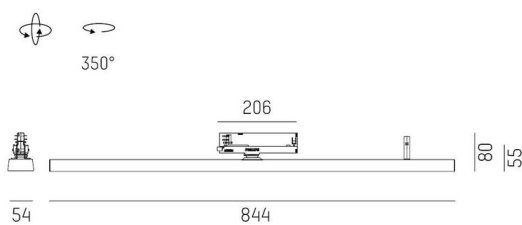

VARIDO 2

149-001020214060

VARIDO 2 DARK TRACK SCHIENENSTRAHLER MIT 3-PH ADAPTER aus Stahlblech, schwarz, ähnlich RAL 9005, Linsenoptik mit vakuumbedampftem Dark-Reflektor Ausstrahlwinkel 66°, Lichtaustritt direkt, UGR <19, drehbar 350°, mit Betriebsgerät, max. 850mA, Dimmbarkeit: nicht dimmbar, Adapter/Baldachin schwarz, IP20,

SKIZZE

TECHNISCHE DETAILS

Leuchtmittel	LED
Systemleistung [W]	32
Lichtstrom [lm]	4235
Strom sekundärseitig [mA]	850
Lichtfarbe	4000K
CRI	>80
UGR	<19
Optik	Linsenoptik mit vakuumbedampftem Dark-Reflektor mit Betriebsgerät
Betriebsgerät	nicht dimmbar
Dimmbarkeit	direkt
Lichtaustritt	66°
Ausstrahlwinkel	220-240V 50/60Hz
Spannung	
Länge [mm]	844
Breite [mm]	54
Höhe [mm]	24
Schutzart	IP20
Schutzklasse	Schutzklasse II
Material	Stahlblech
Farbe Leuchte	schwarz
RAL	9005
Farbe Adapter/Baldachin	schwarz
Lebensdauer [h]	L80 B10 50 000
Energieeffizienzklasse	C
Anzahl Leuchten B16A	47
Nettogewicht [kg]	1,49
EAN-Nummer	9010506112153

LICHTVERTEILUNGSKURVE

Energie Label

Die Werte sind Bemessungswerte. Leistung und Lichtstrom unterliegen initial einer Toleranz von +/- 10%. Toleranz der Farbtemperatur: +/- 150 K. Die Werte gelten, wenn nicht anders angegeben, für eine Umgebungstemperatur von 25°C.