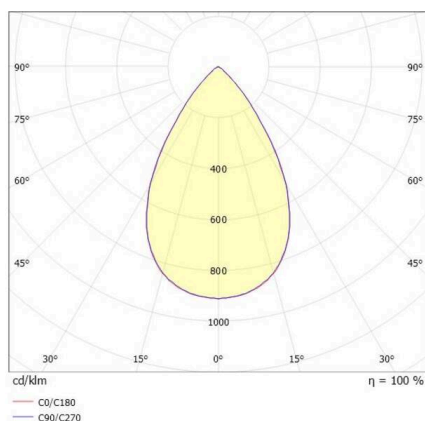

VARIDO 2

149-001020214060

VARIDO 2 DARK TRACK SCHIENENSTRAHLER MIT 3-PH ADAPTER aus Stahlblech, schwarz, ähnlich RAL 9005, Linsenoptik mit vakuumbedampftem Dark-Reflektor Ausstrahlwinkel 66°, Lichtaustritt direkt, UGR <19, drehbar 350°, mit Betriebsgerät, max. 850mA, Dimmbarkeit: nicht dimmbar, Adapter/Baldachin schwarz, IP20,

SKIZZE

TECHNISCHE DETAILS

Leuchtmittel	LED
Systemleistung [W]	32
Lichtstrom [lm]	4235
Strom sekundärseitig [mA]	850
Lichtfarbe	4000K
CRI	>80
UGR	<19
Optik	Linsenoptik mit vakuumbedampftem Dark-Reflektor mit Betriebsgerät
Betriebsgerät	nicht dimmbar
Dimmbarkeit	direkt
Lichtaustritt	66°
Ausstrahlwinkel	220-240V 50/60Hz
Spannung	
Länge [mm]	844
Breite [mm]	54
Höhe [mm]	24
Schutzart	IP20
Schutzklasse	Schutzklasse II
Material	Stahlblech
Farbe Leuchte	schwarz
RAL	9005
Farbe Adapter/Baldachin	schwarz
Lebensdauer [h]	L80 B10 50 000
Energieeffizienzklasse	C
Anzahl Leuchten B16A	47
Nettogewicht [kg]	1,49
EAN-Nummer	9010506112153

LICHTVERTEILUNGSKURVE

Energie Label

Die Werte sind Bemessungswerte. Leistung und Lichtstrom unterliegen initial einer Toleranz von +/- 10%. Toleranz der Farbtemperatur: +/- 150 K. Die Werte gelten, wenn nicht anders angegeben, für eine Umgebungstemperatur von 25°C.