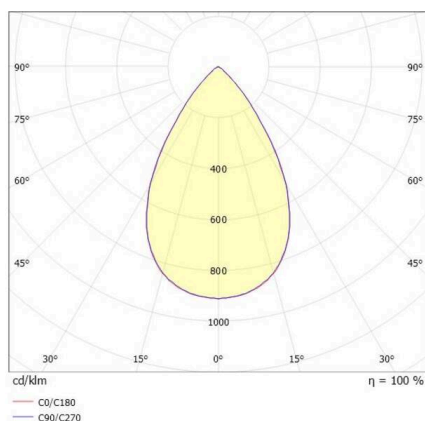

VARIDO 2

149-00102021706p

VARIDO 2 DARK TRACK SCHIENENSTRAHLER MIT 3-PH ADAPTER aus Stahlblech, schwarz, ähnlich RAL 9005, Linsenoptik mit vakuumbedampftem Dark-Reflektor Ausstrahlwinkel 66°, Lichtaustritt direkt, UGR <19, drehbar 350°, mit Betriebsgerät, max. 850mA, Dimmbarkeit: Pulse-DALI, Adapter/Baldachin schwarz, IP20,

SKIZZE

TECHNISCHE DETAILS

Leuchtmittel	LED
Systemleistung [W]	32
Lichtstrom [lm]	4020
Strom sekundärseitig [mA]	850
Lichtfarbe	3500K
CRI	>80
UGR	<19
Optik	Linsenoptik mit vakuumbedampftem Dark-Reflektor mit Betriebsgerät
Betriebsgerät	Pulse-DALI
Dimmbarkeit	direkt
Lichtaustritt	66°
Ausstrahlwinkel	220-240V 50/60Hz
Spannung	
Länge [mm]	844
Breite [mm]	54
Höhe [mm]	24
Schutzart	IP20
Schutzklasse	Schutzklasse II
Material	Stahlblech
Farbe Leuchte	schwarz
RAL	9005
Farbe Adapter/Baldachin	schwarz
Lebensdauer [h]	L80 B10 50 000
Energieeffizienzklasse	C
Anzahl Leuchten B16A	50
Nettogewicht [kg]	1,54
EAN-Nummer	9010506112092

LICHTVERTEILUNGSKURVE

Energie Label

Die Werte sind Bemessungswerte. Leistung und Lichtstrom unterliegen initial einer Toleranz von +/- 10%. Toleranz der Farbtemperatur: +/- 150 K. Die Werte gelten, wenn nicht anders angegeben, für eine Umgebungstemperatur von 25°C.