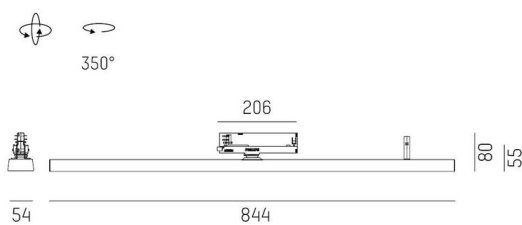

**VARIDO 2**

**149-00102021906b**

VARIDO 2 DARK TRACK SCHIENENSTRAHLER MIT 3-PH ADAPTER aus Stahlblech, schwarz, ähnlich RAL 9005, Linsenoptik mit vakuumbedampftem Dark-Reflektor Ausstrahlwinkel 66°, Lichtaustritt direkt, UGR <19, drehbar 350°, mit Betriebsgerät, max. 850mA, Dimmbarkeit: Smart bluetooth, Adapter/Baldachin schwarz, IP20,

**SKIZZE**

**TECHNISCHE DETAILS**

Leuchtmittel	LED
Systemleistung [W]	32
Lichtstrom [lm]	3860
Strom sekundärseitig [mA]	850
Lichtfarbe	3000K
CRI	>80
UGR	<19
Optik	Linsenoptik mit vakuumbedampftem Dark-Reflektor mit Betriebsgerät
Betriebsgerät	Smart bluetooth
Dimmbarkeit	Smart bluetooth
Lichtaustritt	direkt
Ausstrahlwinkel	66°
Spannung	220-240V 50/60Hz
Länge [mm]	844
Breite [mm]	54
Höhe [mm]	24
Schutzart	IP20
Schutzklasse	Schutzklasse II
Material	Stahlblech
Farbe Leuchte	schwarz
RAL	9005
Farbe Adapter/Baldachin	schwarz
Lebensdauer [h]	L80 B10 50 000
Energieeffizienzklasse	C
Anzahl Leuchten B16A	50
Nettogewicht [kg]	1,59
EAN-Nummer	9010506112030

**LICHTVERTEILUNGSKURVE**

Energie Label

Die Werte sind Bemessungswerte. Leistung und Lichtstrom unterliegen initial einer Toleranz von +/- 10%. Toleranz der Farbtemperatur: +/- 150 K. Die Werte gelten, wenn nicht anders angegeben, für eine Umgebungstemperatur von 25°C.