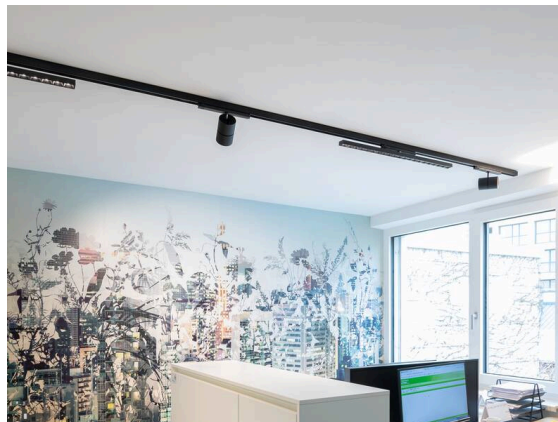

VARIDO 2

149-00102021304b

VARIDO 2 DARK TRACK SCHIENENSTRAHLER MIT 3-PH ADAPTER aus Stahlblech, grau, ähnlich RAL 9004, Linsenoptik mit vakuumbedampftem Dark-Reflektor Ausstrahlwinkel 66°, Lichtaustritt direkt, UGR <19, drehbar 350°, mit Betriebsgerät, max. 850mA, Dimmbarkeit: Smart bluetooth, Adapter/Baldachin grau, IP20,

SKIZZE

TECHNISCHE DETAILS

Leuchtmittel	LED
Systemleistung [W]	32
Lichtstrom [lm]	3700
Strom sekundärseitig [mA]	850
Lichtfarbe	2700K
CRI	>80
UGR	<19
Optik	Linsenoptik mit vakuumbedampftem Dark-Reflektor mit Betriebsgerät
Betriebsgerät	Smart Bluetooth
Dimmbarkeit	direkt
Lichtaustritt	66°
Austrahlwinkel	220-240V 50/60Hz
Spannung	
Länge [mm]	844
Breite [mm]	54
Höhe [mm]	24
Schutzart	IP20
Schutzklasse	Schutzklasse II
Material	Stahlblech
Farbe Leuchte	grau
RAL	9004
Farbe Adapter/Baldachin	grau
Lebensdauer [h]	L80 B10 50 000
Energieeffizienzklasse	C
Anzahl Leuchten B16A	50
Nettogewicht [kg]	1,59
EAN-Nummer	9010506111965