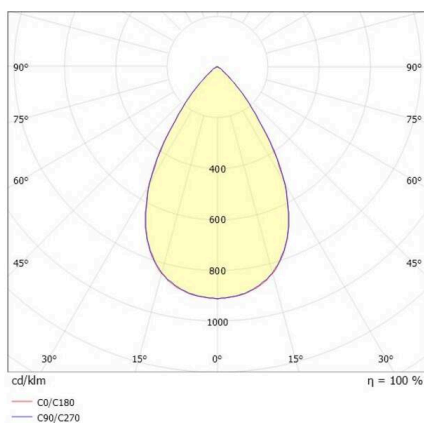

**SKIZZE**

**TECHNISCHE DETAILS**

Leuchtmittel	LED
Systemleistung [W]	32
Lichtstrom [lm]	3700
Strom sekundärseitig [mA]	850
Lichtfarbe	2700K
CRI	>80
UGR	<19
Optik	Linsenoptik mit vakuumbedampftem Dark-Reflektor mit Betriebsgerät
Betriebsgerät	Smart bluetooth
Dimmbarkeit	Smart bluetooth
Lichtaustritt	direkt
Ausstrahlwinkel	66°
Spannung	220-240V 50/60Hz
Länge [mm]	844
Breite [mm]	54
Höhe [mm]	24
Schutzart	IP20
Schutzklasse	Schutzklasse II
Material	Stahlblech
Farbe Leuchte	schwarz
RAL	9005
Farbe Adapter/Baldachin	schwarz
Lebensdauer [h]	L80 B10 50 000
Energieeffizienzklasse	C
Anzahl Leuchten B16A	50
Nettogewicht [kg]	1,59
EAN-Nummer	9010506111941

**LICHTVERTEILUNGSKURVE**

Energie Label

Die Werte sind Bemessungswerte. Leistung und Lichtstrom unterliegen initial einer Toleranz von +/- 10%. Toleranz der Farbtemperatur: +/- 150 K. Die Werte gelten, wenn nicht anders angegeben, für eine Umgebungstemperatur von 25°C.