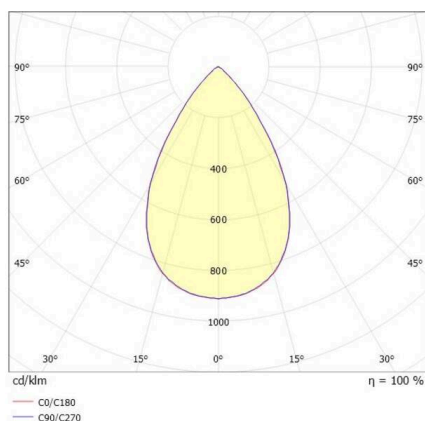

VARIDO 2

149-00102021305p

VARIDO 2 DARK TRACK SCHIENENSTRAHLER MIT 3-PH ADAPTER aus Stahlblech, weiß, ähnlich RAL 9016, Linsenoptik mit vakuumbedampftem Dark-Reflektor Ausstrahlwinkel 66°, Lichtaustritt direkt, UGR <19, drehbar 350°, mit Betriebsgerät, max. 850mA, Dimmbarkeit: Pulse-DALI, Adapter/Baldachin weiß, IP20,

SKIZZE

TECHNISCHE DETAILS

Leuchtmittel	LED
Systemleistung [W]	32
Lichtstrom [lm]	3700
Strom sekundärseitig [mA]	850
Lichtfarbe	2700K
CRI	>80
UGR	<19
Optik	Linsenoptik mit vakuumbedampftem Dark-Reflektor mit Betriebsgerät
Betriebsgerät	Pulse-DALI
Dimmbarkeit	direkt
Lichtaustritt	66°
Ausstrahlwinkel	220-240V 50/60Hz
Spannung	
Länge [mm]	844
Breite [mm]	54
Höhe [mm]	24
Schutzart	IP20
Schutzklasse	Schutzklasse II
Material	Stahlblech
Farbe Leuchte	weiß
RAL	9016
Farbe Adapter/Baldachin	weiß
Lebensdauer [h]	L80 B10 50 000
Energieeffizienzklasse	C
Anzahl Leuchten B16A	50
Nettogewicht [kg]	1,54
EAN-Nummer	9010506111927

LICHTVERTEILUNGSKURVE

Energie Label

Die Werte sind Bemessungswerte. Leistung und Lichtstrom unterliegen initial einer Toleranz von +/- 10%. Toleranz der Farbtemperatur: +/- 150 K. Die Werte gelten, wenn nicht anders angegeben, für eine Umgebungstemperatur von 25°C.