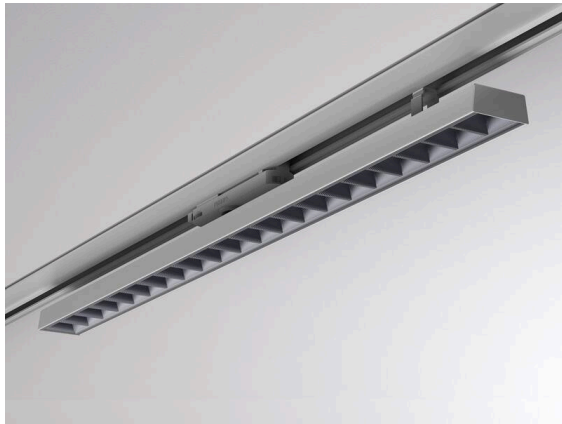

VARIDO 2

149-001020213040

VARIDO 2 DARK TRACK SCHIENENSTRAHLER MIT 3-PH ADAPTER aus Stahlblech, grau, ähnlich RAL 9004, Linsenoptik mit vakuumbedampftem Dark-Reflektor Ausstrahlwinkel 66°, Lichtaustritt direkt, UGR <19, drehbar 350°, mit Betriebsgerät, max. 850mA, Dimmbarkeit: nicht dimmbar, Adapter/Baldachin grau, IP20,

SKIZZE

TECHNISCHE DETAILS

Leuchtmittel	LED
Systemleistung [W]	32
Lichtstrom [lm]	3700
Strom sekundärseitig [mA]	850
Lichtfarbe	2700K
CRI	>80
UGR	<19
Optik	Linsenoptik mit vakuumbedampftem Dark-Reflektor mit Betriebsgerät
Betriebsgerät	nicht dimmbar
Dimmbarkeit	nicht dimmbar
Lichtaustritt	direkt
Ausstrahlwinkel	66°
Spannung	220-240V 50/60Hz
Länge [mm]	844
Breite [mm]	54
Höhe [mm]	24
Schutzart	IP20
Schutzklasse	Schutzklasse II
Material	Stahlblech
Farbe Leuchte	grau
RAL	9004
Farbe Adapter/Baldachin	grau
Lebensdauer [h]	L80 B10 50 000
Energieeffizienzklasse	C
Anzahl Leuchten B16A	47
Nettogewicht [kg]	1,49
EAN-Nummer	9010506111903