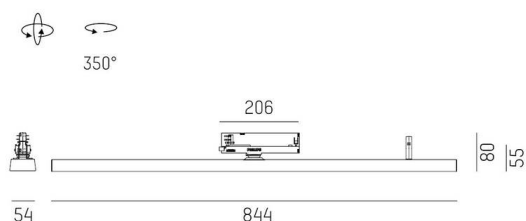

**VARIDO 2**

**149-001020213060**

VARIDO 2 DARK TRACK SCHIENENSTRAHLER MIT 3-PH ADAPTER aus Stahlblech, schwarz, ähnlich RAL 9005, Linsenoptik mit vakuumbedampftem Dark-Reflektor Ausstrahlwinkel 66°, Lichtaustritt direkt, UGR <19, drehbar 350°, mit Betriebsgerät, max. 850mA, Dimmbarkeit: nicht dimmbar, Adapter/Baldachin schwarz, IP20,

**SKIZZE**

**TECHNISCHE DETAILS**

Leuchtmittel	LED
Systemleistung [W]	32
Lichtstrom [lm]	3700
Strom sekundärseitig [mA]	850
Lichtfarbe	2700K
CRI	>80
UGR	<19
Optik	Linsenoptik mit vakuumbedampftem Dark-Reflektor mit Betriebsgerät
Betriebsgerät	nicht dimmbar
Dimmbarkeit	direkt
Lichtaustritt	66°
Ausstrahlwinkel	220-240V 50/60Hz
Spannung	
Länge [mm]	844
Breite [mm]	54
Höhe [mm]	24
Schutzart	IP20
Schutzklasse	Schutzklasse II
Material	Stahlblech
Farbe Leuchte	schwarz
RAL	9005
Farbe Adapter/Baldachin	schwarz
Lebensdauer [h]	L80 B10 50 000
Energieeffizienzklasse	C
Anzahl Leuchten B16A	47
Nettogewicht [kg]	1,49
EAN-Nummer	9010506111880

**LICHTVERTEILUNGSKURVE**

Energie Label

Die Werte sind Bemessungswerte. Leistung und Lichtstrom unterliegen initial einer Toleranz von +/- 10%. Toleranz der Farbtemperatur: +/- 150 K. Die Werte gelten, wenn nicht anders angegeben, für eine Umgebungstemperatur von 25°C.