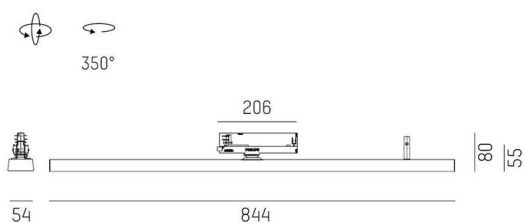

**VARIDO 2**

**149-00101021406b**

VARIDO 2 BASIC TRACK SCHIENENSTRAHLER MIT 3-PH ADAPTER aus Stahlblech, schwarz, ähnlich RAL 9005, Linsenoptik mit vakuumbedampftem Reflektor aus Kunststoff Ausstrahlwinkel 66°, Lichtaustritt direkt, UGR <19, drehbar 350°, mit Betriebsgerät, max. 850mA, Dimmbarkeit: Smart bluetooth, Adapter/Baldachin schwarz, IP20,

**SKIZZE**

**TECHNISCHE DETAILS**

Leuchtmittel	LED
Systemleistung [W]	32
Lichtstrom [lm]	4770
Strom sekundärseitig [mA]	850
Lichtfarbe	4000K
CRI	>80
UGR	<19
Optik	Linsenoptik mit vakuumbedampftem Reflektor aus Kunststoff mit Betriebsgerät
Betriebsgerät	Smart Bluetooth
Dimmbarkeit	Smart Bluetooth
Lichtaustritt	direkt
Ausstrahlwinkel	66°
Spannung	220-240V 50/60Hz
Länge [mm]	844
Breite [mm]	54
Höhe [mm]	24
Schutzart	IP20
Schutzklasse	Schutzklasse II
Material	Stahlblech
Farbe Leuchte	schwarz
RAL	9005
Farbe Adapter/Baldachin	schwarz
Lebensdauer [h]	L80 B10 50 000
Energieeffizienzklasse	C
Anzahl Leuchten B16A	50
Nettogewicht [kg]	1,59
EAN-Nummer	9010506111811

**LICHTVERTEILUNGSKURVE**

Energie Label

Die Werte sind Bemessungswerte. Leistung und Lichtstrom unterliegen initial einer Toleranz von +/- 10%. Toleranz der Farbtemperatur: +/- 150 K. Die Werte gelten, wenn nicht anders angegeben, für eine Umgebungstemperatur von 25°C.