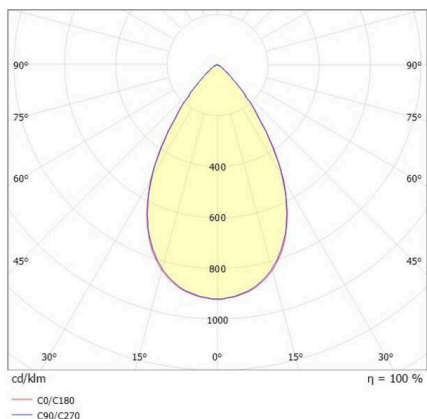

**VARIDO 2**

**149-00101021406b**

VARIDO 2 BASIC TRACK SCHIENENSTRAHLER MIT 3-PH ADAPTER aus Stahlblech, schwarz, ähnlich RAL 9005, Linsenoptik mit vakuumbedampftem Reflektor aus Kunststoff Ausstrahlwinkel 66°, Lichtaustritt direkt, UGR <19, drehbar 350°, mit Betriebsgerät, max. 850mA, Dimmbarkeit: Smart bluetooth, Adapter/Baldachin schwarz, IP20,

**SKIZZE**

**TECHNISCHE DETAILS**

Leuchtmittel	LED
Systemleistung [W]	32
Lichtstrom [lm]	4770
Strom sekundärseitig [mA]	850
Lichtfarbe	4000K
CRI	>80
UGR	<19
Optik	Linsenoptik mit vakuumbedampftem Reflektor aus Kunststoff mit Betriebsgerät
Betriebsgerät	Smart Bluetooth
Dimmbarkeit	Smart Bluetooth
Lichtaustritt	direkt
Ausstrahlwinkel	66°
Spannung	220-240V 50/60Hz
Länge [mm]	844
Breite [mm]	54
Höhe [mm]	24
Schutzart	IP20
Schutzklasse	Schutzklasse II
Material	Stahlblech
Farbe Leuchte	schwarz
RAL	9005
Farbe Adapter/Baldachin	schwarz
Lebensdauer [h]	L80 B10 50 000
Energieeffizienzklasse	C
Anzahl Leuchten B16A	50
Nettogewicht [kg]	1,59
EAN-Nummer	9010506111811

**LICHTVERTEILUNGSKURVE**

Energie Label

Die Werte sind Bemessungswerte. Leistung und Lichtstrom unterliegen initial einer Toleranz von +/- 10%. Toleranz der Farbtemperatur: +/- 150 K. Die Werte gelten, wenn nicht anders angegeben, für eine Umgebungstemperatur von 25°C.