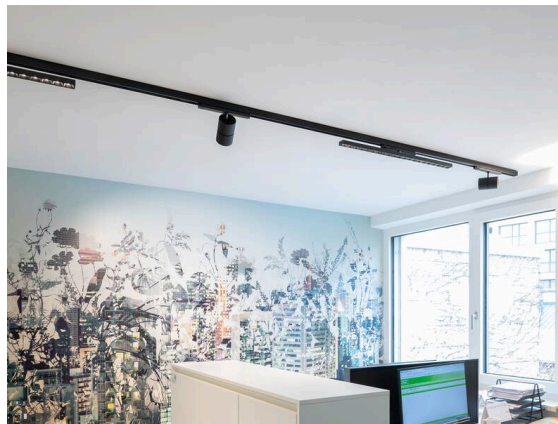

**VARIDO 2**

**149-00101021406b**

VARIDO 2 BASIC TRACK SCHIENENSTRAHLER MIT 3-PH ADAPTER aus Stahlblech, schwarz, ähnlich RAL 9005, Linsenoptik mit vakuumbedampftem Reflektor aus Kunststoff Ausstrahlwinkel 66°, Lichtaustritt direkt, UGR <19, drehbar 350°, mit Betriebsgerät, max. 850mA, Dimmbarkeit: Smart bluetooth, Adapter/Baldachin schwarz, IP20,

**SKIZZE**

**TECHNISCHE DETAILS**

Leuchtmittel	LED
Systemleistung [W]	32
Lichtstrom [lm]	4770
Strom sekundärseitig [mA]	850
Lichtfarbe	4000K
CRI	>80
UGR	<19
Optik	Linsenoptik mit vakuumbedampftem Reflektor aus Kunststoff mit Betriebsgerät
Betriebsgerät	Smart Bluetooth
Dimmbarkeit	Smart Bluetooth
Lichtaustritt	direkt
Ausstrahlwinkel	66°
Spannung	220-240V 50/60Hz
Länge [mm]	844
Breite [mm]	54
Höhe [mm]	24
Schutzart	IP20
Schutzklasse	Schutzklasse II
Material	Stahlblech
Farbe Leuchte	schwarz
RAL	9005
Farbe Adapter/Baldachin	schwarz
Lebensdauer [h]	L80 B10 50 000
Energieeffizienzklasse	C
Anzahl Leuchten B16A	50
Nettogewicht [kg]	1,59
EAN-Nummer	9010506111811