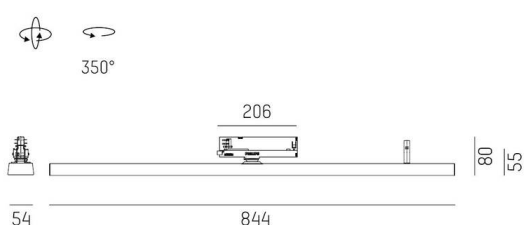

**VARIDO 2**

**149-00101021406b**

VARIDO 2 BASIC TRACK SCHIENENSTRAHLER MIT 3-PH ADAPTER aus Stahlblech, schwarz, ähnlich RAL 9005, Linsenoptik mit vakuumbedampftem Reflektor aus Kunststoff Ausstrahlwinkel 66°, Lichtaustritt direkt, UGR <19, drehbar 350°, mit Betriebsgerät, max. 850mA, Dimmbarkeit: Smart bluetooth, Adapter/Baldachin schwarz, IP20,

**SKIZZE**

**TECHNISCHE DETAILS**

Leuchtmittel	LED
Systemleistung [W]	32
Lichtstrom [lm]	4770
Strom sekundärseitig [mA]	850
Lichtfarbe	4000K
CRI	>80
UGR	<19
Optik	Linsenoptik mit vakuumbedampftem Reflektor aus Kunststoff mit Betriebsgerät
Betriebsgerät	Smart bluetooth
Dimmbarkeit	Smart bluetooth
Lichtaustritt	direkt
Austrahlwinkel	66°
Spannung	220-240V 50/60Hz
Länge [mm]	844
Breite [mm]	54
Höhe [mm]	24
Schutzart	IP20
Schutzklasse	Schutzklasse II
Material	Stahlblech
Farbe Leuchte	schwarz
RAL	9005
Farbe Adapter/Baldachin	schwarz
Lebensdauer [h]	L80 B10 50 000
Energieeffizienzklasse	C
Anzahl Leuchten B16A	50
Nettogewicht [kg]	1,59
EAN-Nummer	9010506111811

**LICHTVERTEILUNGSKURVE**

Energie Label

Die Werte sind Bemessungswerte. Leistung und Lichtstrom unterliegen initial einer Toleranz von +/- 10%. Toleranz der Farbtemperatur: +/- 150 K. Die Werte gelten, wenn nicht anders angegeben, für eine Umgebungstemperatur von 25°C.