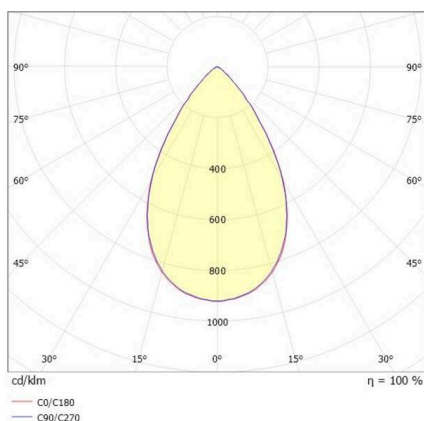

VARIDO 2

149-00101021406p

VARIDO 2 BASIC TRACK SCHIENENSTRAHLER MIT 3-PH ADAPTER aus Stahlblech, schwarz, ähnlich RAL 9005, Linsenoptik mit vakuumbedampftem Reflektor aus Kunststoff Ausstrahlwinkel 66°, Lichtaustritt direkt, UGR <16, mit Betriebsgerät, max. 850mA, Dimmbarkeit: Pulse-DALI, Adapter/Baldachin schwarz, IP20,

SKIZZE

TECHNISCHE DETAILS

Leuchtmittel	LED
Systemleistung [W]	32
Lichtstrom [lm]	4770
Strom sekundärseitig [mA]	850
Lichtfarbe	4000K
CRI	>90
UGR	<16
Optik	Linsenoptik mit vakuumbedampftem Reflektor aus Kunststoff mit Betriebsgerät
Betriebsgerät	Pulse-DALI
Dimmbarkeit	direkt
Lichtaustritt	66°
Austrahlwinkel	220-240V 50/60Hz
Spannung	
Länge [mm]	844
Breite [mm]	54
Höhe [mm]	24
Schutzart	IP20
Schutzklasse	Schutzklasse I
Material	Stahlblech
Farbe Leuchte	schwarz
RAL	9005
Farbe Adapter/Baldachin	schwarz
Lebensdauer [h]	L80 B10 50 000
Energieeffizienzklasse	C
Anzahl Leuchten B16A	50
Nettogewicht [kg]	1,54
EAN-Nummer	9010506111705

LICHTVERTEILUNGSKURVE

Energie Label

Die Werte sind Bemessungswerte. Leistung und Lichtstrom unterliegen initial einer Toleranz von +/- 10%. Toleranz der Farbtemperatur: +/- 150 K. Die Werte gelten, wenn nicht anders angegeben, für eine Umgebungstemperatur von 25°C.