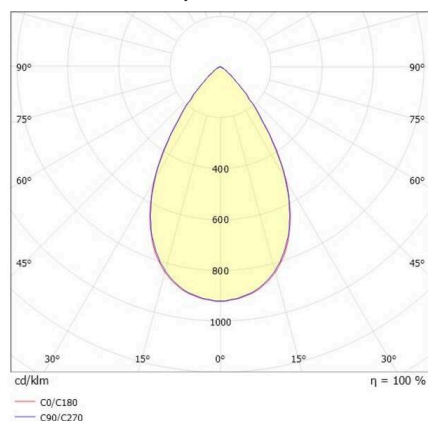

**VARIDO 2**

**149-001010214040**

VARIDO 2 BASIC TRACK SPOT POUR RAIL AVEC ADAPTATEUR 3 PHASES en tôle d'acier, gris, RAL 9004, Lentille optique avec réflecteur métallisé sous vide en plastique angle de rayonnement 66°, émission direct, UGR <19, rotatif sur 350°, avec driver, max. 850mA, gradation: non dimmable, adaptateur/patère gris, IP20

**ILLUSTRATION**

**DONNÉES TECHNIQUES**

Ampoule	LED
Puissance système [W]	32
Flux lumineux [lm]	4770
Courant secondaire [mA]	850
Température de couleur	4000K
CRI	>80
UGR	<19
Cache (Diffuseur)	lentille optique avec réflecteur métallisé sous vide en plastique avec driver
Driver	non dimmable
Gradation	direct
Émission de lumière	66°
Angle de rayonnement	220-240V 50/60Hz
Tension	
Longueur [mm]	844
Largeur [mm]	54
Hauteur [mm]	24
Type de protection	IP20
Classe de protection	classe de protection II
Matériau	tôle d'acier
Couleur du luminaire	gris
RAL	9004
Couleur adaptateur/patère	gris
Durée de vie [h]	L80 B10 50 000
Classe d'efficacité énergétique	C
Nombre de luminaires sur B16A	47
Poids net [kg]	1,49
EAN numéro	9010506111637

**COURBE PHOTOMÉTRIQUE**

Label énergie

Les valeurs indiquées sont des valeurs assignées. La puissance et le flux lumineux sous soumis à une tolérance d'environ 10 %. Tolérance de la température de couleur: +/- 150 K. Sauf indication contraire, les valeurs s'appliquent à une température ambiante de 25 °C.