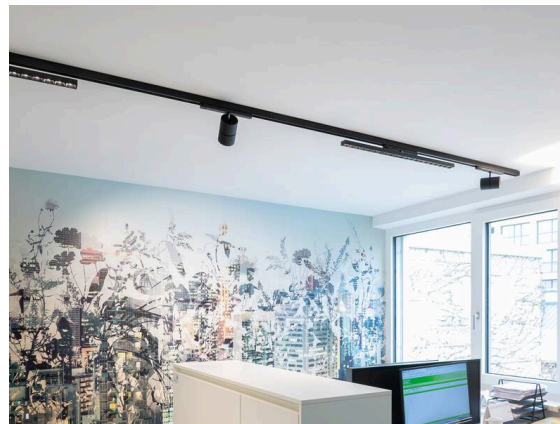

VARIDO 2

149-001010214050

VARIDO 2 BASIC TRACK SCHIENENSTRAHLER MIT 3-PH ADAPTER aus Stahlblech, weiß, ähnlich RAL 9016, Linsenoptik mit vakuumbedampftem Reflektor aus Kunststoff Ausstrahlwinkel 66°, Lichtaustritt direkt, UGR <19, drehbar 350°, mit Betriebsgerät, max. 850mA, Dimmbarkeit: nicht dimmbar, Adapter/Baldachin weiß, IP20,

SKIZZE

TECHNISCHE DETAILS

Leuchtmittel	LED
Systemleistung [W]	32
Lichtstrom [lm]	4770
Strom sekundärseitig [mA]	850
Lichtfarbe	4000K
CRI	>80
UGR	<19
Optik	Linsenoptik mit vakuumbedampftem Reflektor aus Kunststoff mit Betriebsgerät
Betriebsgerät	nicht dimmbar
Dimmbarkeit	
Lichtaustritt	direkt
Austrahlwinkel	66°
Spannung	220-240V 50/60Hz
Länge [mm]	844
Breite [mm]	54
Höhe [mm]	24
Schutzart	IP20
Schutzklasse	Schutzklasse II
Material	Stahlblech
Farbe Leuchte	weiß
RAL	9016
Farbe Adapter/Baldachin	weiß
Lebensdauer [h]	L80 B10 50 000
Energieeffizienzklasse	C
Anzahl Leuchten B16A	47
Nettogewicht [kg]	1,49
EAN-Nummer	9010506111583