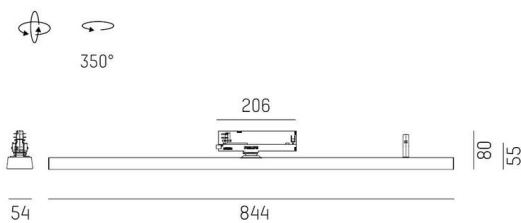

VARIDO 2

149-001010214060

VARIDO 2 BASIC TRACK SCHIENENSTRAHLER MIT 3-PH ADAPTER aus Stahlblech, schwarz, ähnlich RAL 9005, Linsenoptik mit vakuumbedampftem Reflektor aus Kunststoff Ausstrahlwinkel 66°, Lichtaustritt direkt, UGR <19, drehbar 350°, mit Betriebsgerät, max. 850mA, Dimmbarkeit: nicht dimmbar, Adapter/Baldachin schwarz, IP20,

SKIZZE

TECHNISCHE DETAILS

Leuchtmittel	LED
Systemleistung [W]	32
Lichtstrom [lm]	4770
Strom sekundärseitig [mA]	850
Lichtfarbe	4000K
CRI	>80
UGR	<19
Optik	Linsenoptik mit vakuumbedampftem Reflektor aus Kunststoff mit Betriebsgerät
Betriebsgerät	nicht dimmbar
Dimmbarkeit	
Lichtaustritt	direkt
Ausstrahlwinkel	66°
Spannung	220-240V 50/60Hz
Länge [mm]	844
Breite [mm]	54
Höhe [mm]	46
Schutzart	IP20
Schutzklasse	Schutzklasse II
Material	Stahlblech
Farbe Leuchte	schwarz
RAL	9005
Farbe Adapter/Baldachin	schwarz
Lebensdauer [h]	L80 B10 50 000
Energieeffizienzklasse	C
Anzahl Leuchten B16A	47
Nettogewicht [kg]	1,49
EAN-Nummer	9010506111576

LICHTVERTEILUNGSKURVE

Energie Label

Die Werte sind Bemessungswerte. Leistung und Lichtstrom unterliegen initial einer Toleranz von +/- 10%. Toleranz der Farbtemperatur: +/- 150 K. Die Werte gelten, wenn nicht anders angegeben, für eine Umgebungstemperatur von 25°C.