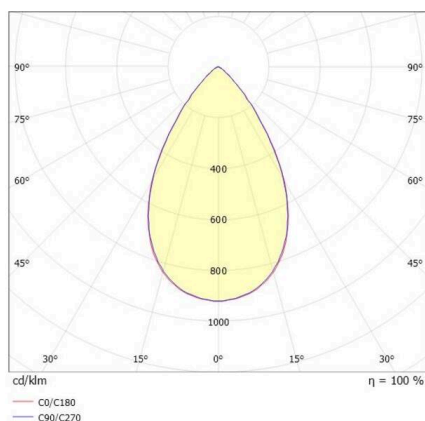

VARIDO 2

149-001010214060

VARIDO 2 BASIC TRACK SCHIENENSTRAHLER MIT 3-PH ADAPTER aus Stahlblech, schwarz, ähnlich RAL 9005, Linsenoptik mit vakuumbedampftem Reflektor aus Kunststoff Ausstrahlwinkel 66°, Lichtaustritt direkt, UGR <19, drehbar 350°, mit Betriebsgerät, max. 850mA, Dimmbarkeit: nicht dimmbar, Adapter/Baldachin schwarz, IP20,

SKIZZE

TECHNISCHE DETAILS

Leuchtmittel	LED
Systemleistung [W]	32
Lichtstrom [lm]	4770
Strom sekundärseitig [mA]	850
Lichtfarbe	4000K
CRI	>80
UGR	<19
Optik	Linsenoptik mit vakuumbedampftem Reflektor aus Kunststoff mit Betriebsgerät
Betriebsgerät	nicht dimmbar
Dimmbarkeit	
Lichtaustritt	direkt
Ausstrahlwinkel	66°
Spannung	220-240V 50/60Hz
Länge [mm]	844
Breite [mm]	54
Höhe [mm]	46
Schutzart	IP20
Schutzklasse	Schutzklasse II
Material	Stahlblech
Farbe Leuchte	schwarz
RAL	9005
Farbe Adapter/Baldachin	schwarz
Lebensdauer [h]	L80 B10 50 000
Energieeffizienzklasse	C
Anzahl Leuchten B16A	47
Nettogewicht [kg]	1,49
EAN-Nummer	9010506111576

LICHTVERTEILUNGSKURVE

Energie Label

Die Werte sind Bemessungswerte. Leistung und Lichtstrom unterliegen initial einer Toleranz von +/- 10%. Toleranz der Farbtemperatur: +/- 150 K. Die Werte gelten, wenn nicht anders angegeben, für eine Umgebungstemperatur von 25°C.