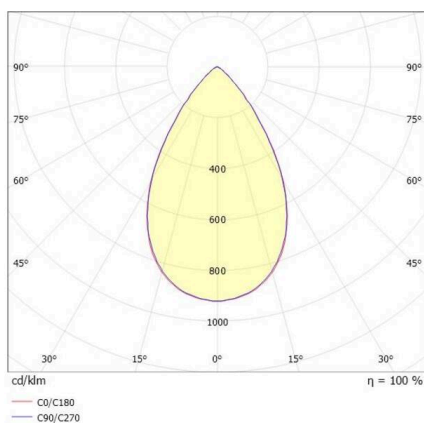

**VARIDO 2**

**149-00101021706b**

VARIDO 2 BASIC TRACK SCHIENENSTRAHLER MIT 3-PH ADAPTER aus Stahlblech, schwarz, ähnlich RAL 9005, Linsenoptik mit vakuumbedampftem Reflektor aus Kunststoff Ausstrahlwinkel 66°, Lichtaustritt direkt, UGR <19, drehbar 350°, mit Betriebsgerät, max. 850mA, Dimmbarkeit: Smart bluetooth, Adapter/Baldachin schwarz, IP20,

**SKIZZE**

**TECHNISCHE DETAILS**

Leuchtmittel	LED
Systemleistung [W]	32
Lichtstrom [lm]	4530
Strom sekundärseitig [mA]	850
Lichtfarbe	3500K
CRI	>80
UGR	<19
Optik	Linsenoptik mit vakuumbedampftem Reflektor aus Kunststoff mit Betriebsgerät
Betriebsgerät	Smart Bluetooth
Dimmbarkeit	Smart Bluetooth
Lichtaustritt	direkt
Ausstrahlwinkel	66°
Spannung	220-240V 50/60Hz
Länge [mm]	844
Breite [mm]	54
Höhe [mm]	24
Schutzart	IP20
Schutzklasse	Schutzklasse II
Material	Stahlblech
Farbe Leuchte	schwarz
RAL	9005
Farbe Adapter/Baldachin	schwarz
Lebensdauer [h]	L80 B10 50 000
Energieeffizienzklasse	C
Anzahl Leuchten B16A	50
Nettogewicht [kg]	1,59
EAN-Nummer	9010506108095

**LICHTVERTEILUNGSKURVE**

Energie Label

Die Werte sind Bemessungswerte. Leistung und Lichtstrom unterliegen initial einer Toleranz von +/- 10%. Toleranz der Farbtemperatur: +/- 150 K. Die Werte gelten, wenn nicht anders angegeben, für eine Umgebungstemperatur von 25°C.