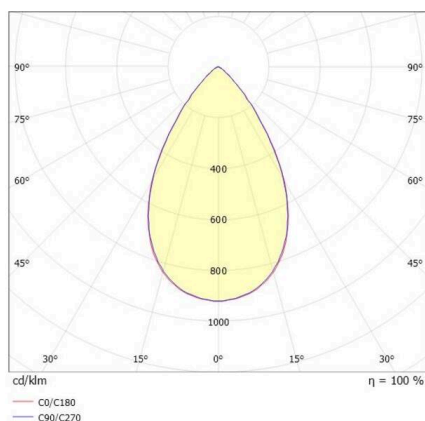

**VARIDO 2**

**149-00101021704p**

VARIDO 2 BASIC TRACK SCHIENENSTRAHLER MIT 3-PH ADAPTER aus Stahlblech, grau, ähnlich RAL 9004, Linsenoptik mit vakuumbedampftem Reflektor aus Kunststoff Ausstrahlwinkel 66°, Lichtaustritt direkt, UGR <19, drehbar 350°, mit Betriebsgerät, max. 850mA, Dimmbarkeit: Pulse-DALI, Adapter/Baldachin grau, IP20,

**SKIZZE**

**TECHNISCHE DETAILS**

Leuchtmittel	LED
Systemleistung [W]	32
Lichtstrom [lm]	4530
Strom sekundärseitig [mA]	850
Lichtfarbe	3500K
CRI	>80
UGR	<19
Optik	Linsenoptik mit vakuumbedampftem Reflektor aus Kunststoff mit Betriebsgerät
Betriebsgerät	Pulse-DALI
Dimmbarkeit	direkt
Lichtaustritt	66°
Austrahlwinkel	220-240V 50/60Hz
Spannung	
Länge [mm]	844
Breite [mm]	54
Höhe [mm]	24
Schutzart	IP20
Schutzklasse	Schutzklasse II
Material	Stahlblech
Farbe Leuchte	grau
RAL	9004
Farbe Adapter/Baldachin	grau
Lebensdauer [h]	L80 B10 50 000
Energieeffizienzklasse	C
Anzahl Leuchten B16A	50
Nettogewicht [kg]	1,54
EAN-Nummer	9010506999990

**LICHTVERTEILUNGSKURVE**

Energie Label

Die Werte sind Bemessungswerte. Leistung und Lichtstrom unterliegen initial einer Toleranz von +/- 10%. Toleranz der Farbtemperatur: +/- 150 K. Die Werte gelten, wenn nicht anders angegeben, für eine Umgebungstemperatur von 25°C.