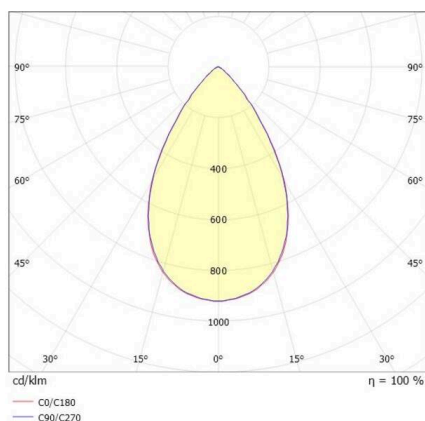

VARIDO 2

149-00101021706p

VARIDO 2 BASIC TRACK SCHIENENSTRAHLER MIT 3-PH ADAPTER aus Stahlblech, schwarz, ähnlich RAL 9005, Linsenoptik mit vakuumbedampftem Reflektor aus Kunststoff Ausstrahlwinkel 66°, Lichtaustritt direkt, UGR <19, drehbar 350°, mit Betriebsgerät, max. 850mA, Dimmbarkeit: Pulse-DALI, Adapter/Baldachin schwarz, IP20,

SKIZZE

TECHNISCHE DETAILS

Leuchtmittel	LED
Systemleistung [W]	32
Lichtstrom [lm]	4530
Strom sekundärseitig [mA]	850
Lichtfarbe	3500K
CRI	>80
UGR	<19
Optik	Linsenoptik mit vakuumbedampftem Reflektor aus Kunststoff mit Betriebsgerät
Betriebsgerät	Pulse-DALI
Dimmbarkeit	direkt
Lichtaustritt	66°
Austrahlwinkel	220-240V 50/60Hz
Spannung	
Länge [mm]	844
Breite [mm]	54
Höhe [mm]	24
Schutzart	IP20
Schutzklasse	Schutzklasse II
Material	Stahlblech
Farbe Leuchte	schwarz
RAL	9005
Farbe Adapter/Baldachin	schwarz
Lebensdauer [h]	L80 B10 50 000
Energieeffizienzklasse	C
Anzahl Leuchten B16A	50
Nettogewicht [kg]	1,54
EAN-Nummer	9010506999976

LICHTVERTEILUNGSKURVE

Energie Label

Die Werte sind Bemessungswerte. Leistung und Lichtstrom unterliegen initial einer Toleranz von +/- 10%. Toleranz der Farbtemperatur: +/- 150 K. Die Werte gelten, wenn nicht anders angegeben, für eine Umgebungstemperatur von 25°C.