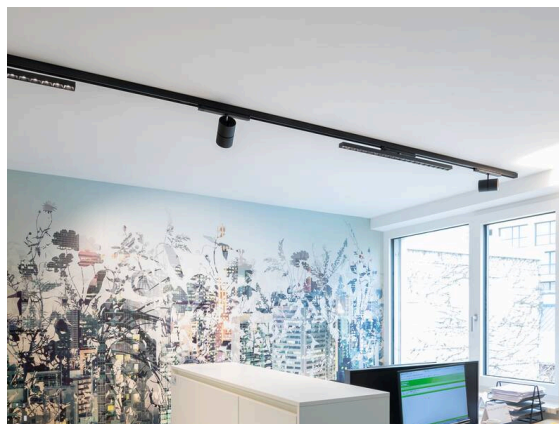

**VARIDO 2**

**149-001010217050**

VARIDO 2 BASIC TRACK SCHIENENSTRAHLER MIT 3-PH ADAPTER aus Stahlblech, weiß, ähnlich RAL 9016, Linsenoptik mit vakuumbedampftem Reflektor aus Kunststoff Ausstrahlwinkel 66°, Lichtaustritt direkt, UGR <19, drehbar 350°, mit Betriebsgerät, max. 850mA, Dimmbarkeit: nicht dimmbar, Adapter/Baldachin weiß, IP20,

**SKIZZE**

**TECHNISCHE DETAILS**

Leuchtmittel	LED
Systemleistung [W]	32
Lichtstrom [lm]	4530
Strom sekundärseitig [mA]	850
Lichtfarbe	3500K
CRI	>80
UGR	<19
Optik	Linsenoptik mit vakuumbedampftem Reflektor aus Kunststoff mit Betriebsgerät
Betriebsgerät	nicht dimmbar
Dimmbarkeit	
Lichtaustritt	direkt
Austrahlwinkel	66°
Spannung	220-240V 50/60Hz
Länge [mm]	844
Breite [mm]	54
Höhe [mm]	24
Schutzart	IP20
Schutzklasse	Schutzklasse II
Material	Stahlblech
Farbe Leuchte	weiß
RAL	9016
Farbe Adapter/Baldachin	weiß
Lebensdauer [h]	L80 B10 50 000
Energieeffizienzklasse	C
Anzahl Leuchten B16A	47
Nettogewicht [kg]	1,49
EAN-Nummer	9010506999952