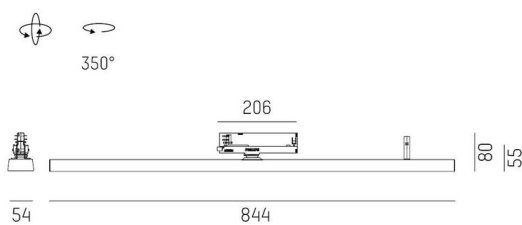

VARIDO 2

149-001010217060

VARIDO 2 BASIC TRACK SCHIENENSTRAHLER MIT 3-PH ADAPTER aus Stahlblech, schwarz, ähnlich RAL 9005, Linsenoptik mit vakuumbedampftem Reflektor aus Kunststoff Ausstrahlwinkel 66°, Lichtaustritt direkt, UGR <19, drehbar 350°, mit Betriebsgerät, max. 850mA, Dimmbarkeit: nicht dimmbar, Adapter/Baldachin schwarz, IP20,

SKIZZE

TECHNISCHE DETAILS

Leuchtmittel	LED
Systemleistung [W]	32
Lichtstrom [lm]	4530
Strom sekundärseitig [mA]	850
Lichtfarbe	3500K
CRI	>80
UGR	<19
Optik	Linsenoptik mit vakuumbedampftem Reflektor aus Kunststoff mit Betriebsgerät
Betriebsgerät	nicht dimmbar
Dimmbarkeit	
Lichtaustritt	direkt
Austrahlwinkel	66°
Spannung	220-240V 50/60Hz
Länge [mm]	844
Breite [mm]	54
Höhe [mm]	24
Schutzart	IP20
Schutzklasse	Schutzklasse II
Material	Stahlblech
Farbe Leuchte	schwarz
RAL	9005
Farbe Adapter/Baldachin	schwarz
Lebensdauer [h]	L80 B10 50 000
Energieeffizienzklasse	C
Anzahl Leuchten B16A	47
Nettogewicht [kg]	1,49
EAN-Nummer	9010506999945

LICHTVERTEILUNGSKURVE

Energie Label

Die Werte sind Bemessungswerte. Leistung und Lichtstrom unterliegen initial einer Toleranz von +/- 10%. Toleranz der Farbtemperatur: +/- 150 K. Die Werte gelten, wenn nicht anders angegeben, für eine Umgebungstemperatur von 25°C.