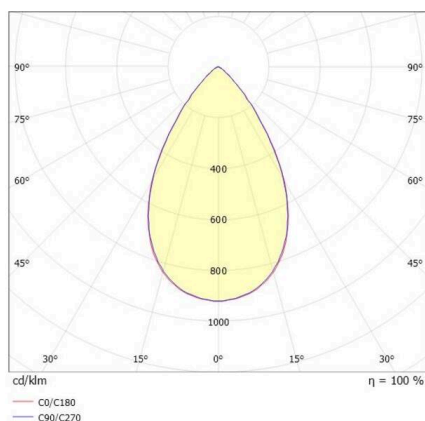

VARIDO 2

149-001010217060

VARIDO 2 BASIC TRACK SCHIENENSTRAHLER MIT 3-PH ADAPTER aus Stahlblech, schwarz, ähnlich RAL 9005, Linsenoptik mit vakuumbedampftem Reflektor aus Kunststoff Ausstrahlwinkel 66°, Lichtaustritt direkt, UGR <19, drehbar 350°, mit Betriebsgerät, max. 850mA, Dimmbarkeit: nicht dimmbar, Adapter/Baldachin schwarz, IP20,

SKIZZE

TECHNISCHE DETAILS

Leuchtmittel	LED
Systemleistung [W]	32
Lichtstrom [lm]	4530
Strom sekundärseitig [mA]	850
Lichtfarbe	3500K
CRI	>80
UGR	<19
Optik	Linsenoptik mit vakuumbedampftem Reflektor aus Kunststoff mit Betriebsgerät
Betriebsgerät	nicht dimmbar
Dimmbarkeit	
Lichtaustritt	direkt
Austrahlwinkel	66°
Spannung	220-240V 50/60Hz
Länge [mm]	844
Breite [mm]	54
Höhe [mm]	24
Schutzart	IP20
Schutzklasse	Schutzklasse II
Material	Stahlblech
Farbe Leuchte	schwarz
RAL	9005
Farbe Adapter/Baldachin	schwarz
Lebensdauer [h]	L80 B10 50 000
Energieeffizienzklasse	C
Anzahl Leuchten B16A	47
Nettogewicht [kg]	1,49
EAN-Nummer	9010506999945

LICHTVERTEILUNGSKURVE

Energie Label

Die Werte sind Bemessungswerte. Leistung und Lichtstrom unterliegen initial einer Toleranz von +/- 10%. Toleranz der Farbtemperatur: +/- 150 K. Die Werte gelten, wenn nicht anders angegeben, für eine Umgebungstemperatur von 25°C.