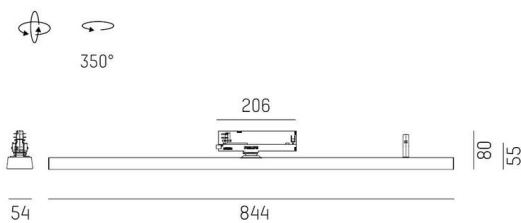

**VARIDO 2**

**149-00101021304b**

VARIDO 2 BASIC TRACK SCHIENENSTRAHLER MIT 3-PH ADAPTER aus Stahlblech, grau, ähnlich RAL 9004, Linsenoptik mit vakuumbedampftem Reflektor aus Kunststoff Ausstrahlwinkel 66°, Lichtaustritt direkt, UGR <19, drehbar 350°, mit Betriebsgerät, max. 850mA, Dimmbarkeit: Smart bluetooth, Adapter/Baldachin grau, IP20,

**SKIZZE**

**TECHNISCHE DETAILS**

Leuchtmittel	LED
Systemleistung [W]	32
Lichtstrom [lm]	4165
Strom sekundärseitig [mA]	850
Lichtfarbe	2700K
CRI	>80
UGR	<19
Optik	Linsenoptik mit vakuumbedampftem Reflektor aus Kunststoff mit Betriebsgerät
Betriebsgerät	Smart Bluetooth
Dimmbarkeit	Smart Bluetooth
Lichtaustritt	direkt
Austrahlwinkel	66°
Spannung	220-240V 50/60Hz
Länge [mm]	844
Breite [mm]	54
Höhe [mm]	24
Schutzart	IP20
Schutzklasse	Schutzklasse II
Material	Stahlblech
Farbe Leuchte	grau
RAL	9004
Farbe Adapter/Baldachin	grau
Lebensdauer [h]	L80 B10 50 000
Energieeffizienzklasse	C
Anzahl Leuchten B16A	50
Nettogewicht [kg]	1,59
EAN-Nummer	9010506999938

**LICHTVERTEILUNGSKURVE**

Energie Label

Die Werte sind Bemessungswerte. Leistung und Lichtstrom unterliegen initial einer Toleranz von +/- 10%. Toleranz der Farbtemperatur: +/- 150 K. Die Werte gelten, wenn nicht anders angegeben, für eine Umgebungstemperatur von 25°C.