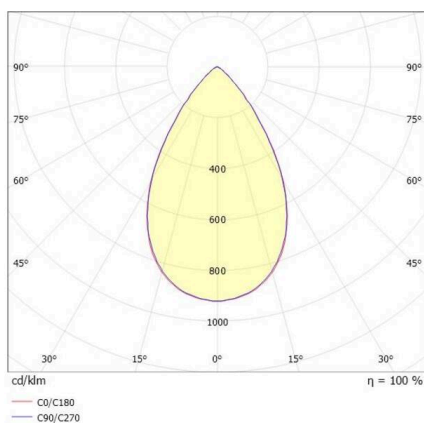

**VARIDO 2**

**149-00101021304b**

VARIDO 2 BASIC TRACK SCHIENENSTRAHLER MIT 3-PH ADAPTER aus Stahlblech, grau, ähnlich RAL 9004, Linsenoptik mit vakuumbedampftem Reflektor aus Kunststoff Ausstrahlwinkel 66°, Lichtaustritt direkt, UGR <19, drehbar 350°, mit Betriebsgerät, max. 850mA, Dimmbarkeit: Smart bluetooth, Adapter/Baldachin grau, IP20,

**SKIZZE**

**TECHNISCHE DETAILS**

Leuchtmittel	LED
Systemleistung [W]	32
Lichtstrom [lm]	4165
Strom sekundärseitig [mA]	850
Lichtfarbe	2700K
CRI	>80
UGR	<19
Optik	Linsenoptik mit vakuumbedampftem Reflektor aus Kunststoff mit Betriebsgerät
Betriebsgerät	Smart Bluetooth
Dimmbarkeit	Smart Bluetooth
Lichtaustritt	direkt
Austrahlwinkel	66°
Spannung	220-240V 50/60Hz
Länge [mm]	844
Breite [mm]	54
Höhe [mm]	24
Schutzart	IP20
Schutzklasse	Schutzklasse II
Material	Stahlblech
Farbe Leuchte	grau
RAL	9004
Farbe Adapter/Baldachin	grau
Lebensdauer [h]	L80 B10 50 000
Energieeffizienzklasse	C
Anzahl Leuchten B16A	50
Nettogewicht [kg]	1,59
EAN-Nummer	9010506999938

**LICHTVERTEILUNGSKURVE**

Energie Label

Die Werte sind Bemessungswerte. Leistung und Lichtstrom unterliegen initial einer Toleranz von +/- 10%. Toleranz der Farbtemperatur: +/- 150 K. Die Werte gelten, wenn nicht anders angegeben, für eine Umgebungstemperatur von 25°C.