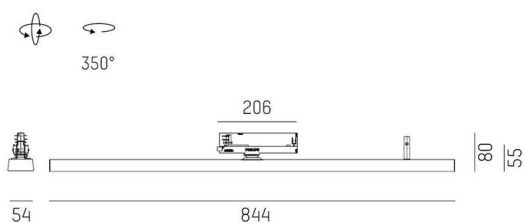

VARIDO 2

149-00101021305p

VARIDO 2 BASIC TRACK SCHIENENSTRAHLER MIT 3-PH ADAPTER aus Stahlblech, weiß, ähnlich RAL 9016, Linsenoptik mit vakuumbedampftem Reflektor aus Kunststoff Ausstrahlwinkel 66°, Lichtaustritt direkt, UGR <19, drehbar 350°, mit Betriebsgerät, max. 850mA, Dimmbarkeit: Pulse-DALI, Adapter/Baldachin weiß, IP20,

SKIZZE

TECHNISCHE DETAILS

Leuchtmittel	LED
Systemleistung [W]	32
Lichtstrom [lm]	4165
Strom sekundärseitig [mA]	850
Lichtfarbe	2700K
CRI	>80
UGR	<19
Optik	Linsenoptik mit vakuumbedampftem Reflektor aus Kunststoff mit Betriebsgerät
Betriebsgerät	Pulse-DALI
Dimmbarkeit	direkt
Lichtaustritt	66°
Austrahlwinkel	220-240V 50/60Hz
Spannung	
Länge [mm]	844
Breite [mm]	54
Höhe [mm]	24
Schutzart	IP20
Schutzklasse	Schutzklasse II
Material	Stahlblech
Farbe Leuchte	weiß
RAL	9016
Farbe Adapter/Baldachin	weiß
Lebensdauer [h]	L80 B10 50 000
Energieeffizienzklasse	C
Anzahl Leuchten B16A	50
Nettogewicht [kg]	1,54
EAN-Nummer	9010506999891

LICHTVERTEILUNGSKURVE

Energie Label

Die Werte sind Bemessungswerte. Leistung und Lichtstrom unterliegen initial einer Toleranz von +/- 10%. Toleranz der Farbtemperatur: +/- 150 K. Die Werte gelten, wenn nicht anders angegeben, für eine Umgebungstemperatur von 25°C.