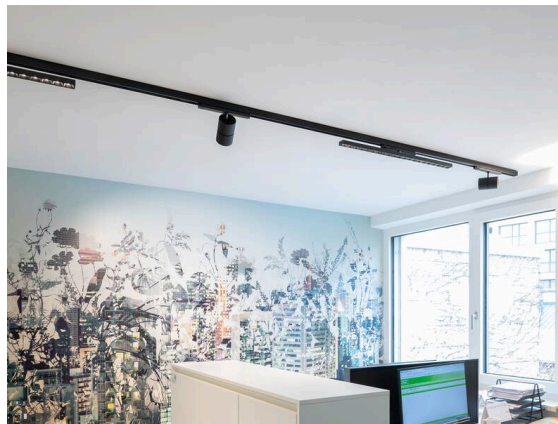

VARIDO 2

149-00101021305p

VARIDO 2 BASIC TRACK SCHIENENSTRAHLER MIT 3-PH ADAPTER aus Stahlblech, weiß, ähnlich RAL 9016, Linsenoptik mit vakuumbedampftem Reflektor aus Kunststoff Ausstrahlwinkel 66°, Lichtaustritt direkt, UGR <19, drehbar 350°, mit Betriebsgerät, max. 850mA, Dimmbarkeit: Pulse-DALI, Adapter/Baldachin weiß, IP20,

SKIZZE

TECHNISCHE DETAILS

Leuchtmittel	LED
Systemleistung [W]	32
Lichtstrom [lm]	4165
Strom sekundärseitig [mA]	850
Lichtfarbe	2700K
CRI	>80
UGR	<19
Optik	Linsenoptik mit vakuumbedampftem Reflektor aus Kunststoff mit Betriebsgerät
Betriebsgerät	Pulse-DALI
Dimmbarkeit	direkt
Lichtaustritt	66°
Austrahlwinkel	220-240V 50/60Hz
Spannung	
Länge [mm]	844
Breite [mm]	54
Höhe [mm]	24
Schutzart	IP20
Schutzklasse	Schutzklasse II
Material	Stahlblech
Farbe Leuchte	weiß
RAL	9016
Farbe Adapter/Baldachin	weiß
Lebensdauer [h]	L80 B10 50 000
Energieeffizienzklasse	C
Anzahl Leuchten B16A	50
Nettogewicht [kg]	1,54
EAN-Nummer	9010506999891