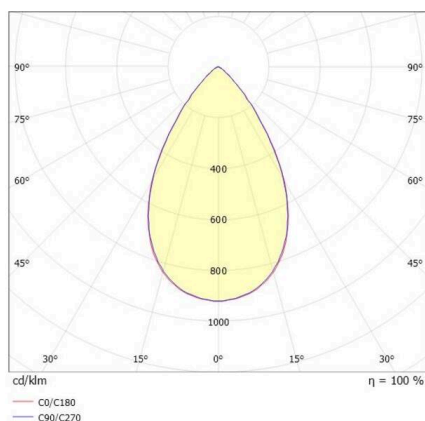

**VARIDO 2**

**149-00101021305p**

VARIDO 2 BASIC TRACK SCHIENENSTRAHLER MIT 3-PH ADAPTER aus Stahlblech, weiß, ähnlich RAL 9016, Linsenoptik mit vakuumbedampftem Reflektor aus Kunststoff Ausstrahlwinkel 66°, Lichtaustritt direkt, UGR <19, drehbar 350°, mit Betriebsgerät, max. 850mA, Dimmbarkeit: Pulse-DALI, Adapter/Baldachin weiß, IP20,

**SKIZZE**

**TECHNISCHE DETAILS**

Leuchtmittel	LED
Systemleistung [W]	32
Lichtstrom [lm]	4165
Strom sekundärseitig [mA]	850
Lichtfarbe	2700K
CRI	>80
UGR	<19
Optik	Linsenoptik mit vakuumbedampftem Reflektor aus Kunststoff mit Betriebsgerät
Betriebsgerät	Pulse-DALI
Dimmbarkeit	direkt
Lichtaustritt	66°
Austrahlwinkel	220-240V 50/60Hz
Spannung	
Länge [mm]	844
Breite [mm]	54
Höhe [mm]	24
Schutzart	IP20
Schutzklasse	Schutzklasse II
Material	Stahlblech
Farbe Leuchte	weiß
RAL	9016
Farbe Adapter/Baldachin	weiß
Lebensdauer [h]	L80 B10 50 000
Energieeffizienzklasse	C
Anzahl Leuchten B16A	50
Nettogewicht [kg]	1,54
EAN-Nummer	9010506999891

**LICHTVERTEILUNGSKURVE**

Energie Label

Die Werte sind Bemessungswerte. Leistung und Lichtstrom unterliegen initial einer Toleranz von +/- 10%. Toleranz der Farbtemperatur: +/- 150 K. Die Werte gelten, wenn nicht anders angegeben, für eine Umgebungstemperatur von 25°C.