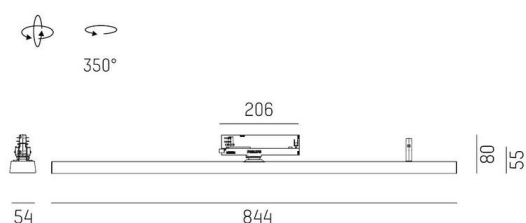

**VARIDO 2**

**149-00203011905b**

VARIDO 2 ASYM TRACK PROIETTORE CON ADATTATORE BINARIO TRIFASE in lamiera di acciaio, bianco, simile a RAL 9016, Decoro bianco, Ottica lente con riflettore in plastica purissima sottovuoto fascio asimmetrico, emissione luminosa diretta, girevole 350°, con alimentatore, max. 1050mA, dimmerabilità: Smart bluetooth, adattatore/basetta bianco, IP20

**DISEGNO**

**DETTAGLI TECNICI**

Lampadina	LED
Potenza sistema [W]	31
Flusso luminoso [lm]	3150
Corrente del secondario [mA]	1050
Temperatura colore	3000K
CRI	>80
Ottica	lente con riflettore in plastica purissima sottovuoto con alimentatore
Alimentatore	Smart Bluetooth
Dimmerabilità	diretta
Area di emissione luce	asimmetrico
Angolo apertura fascio luminoso	220-240V 50/60Hz
Tensione	
Lunghezza [mm]	844
Larghezza [mm]	54
Altezza [mm]	24
Classe di protezione	IP20
Classe di protezione	classe di protezione II
Materiale	lamiera di acciaio
Colore base	bianco
RAL	9016
Colore adattatore/basetta	bianco
Colore decorazione	bianco
Durata di vita [h]	L80 B10 50 000
Classe efficienza energetica	C
Numero di lampadine B16A	50
Peso netto [kg]	2,36
EAN numero	9010506999457

**CURVA DISTRIBUZIONE LUCE**

Etichetta energetica

I valori indicati sono nominali. Tolleranza della potenza e del flusso luminoso +/- 10%.  
Tolleranza della temperatura colore: +/- 150 K. I valori sono riferiti ad una temperatura ambiente di 25°C, salvo diversa indicazione.