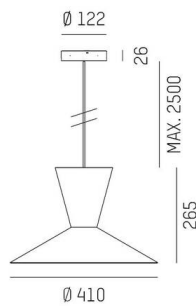

WIZARD

114-0111000656500

WIZARD M PDI HÄNGELEUCHTE aus Aluminium, ähnlich RAL 9016, Schirm aus Aluminium weiß schwarz, Ausstrahlwinkel siehe Leuchtmittel, Lichtaustritt direkt/- indirekt, schwenkbar 5°, Dimmbarkeit: nicht dimmbar, Kabel schwarz, Stoffgeflecht, Adapter/Baldachin schwarz, Pendellänge 2500mm, IP20, exkl.LM,

SKIZZE

TECHNISCHE DETAILS

Leuchtmittel	AGL A60 7W
Anzahl Fassungen	1x
Fassung	E27
Lichtstrom [lm]	siehe Leuchtmittel
Lichtfarbe	siehe Leuchtmittel
CRI	siehe Leuchtmittel
Optik	Schirm aus Aluminium
Dimmbarkeit	nicht dimmbar
Lichtaustritt	direkt/- indirekt
Ausstrahlwinkel	siehe Leuchtmittel
Spannung	220-240V 50/60Hz
Höhe [mm]	265
Pendellänge [mm]	2500
Durchmesser [mm]	410
Schutzart	IP20
Schutzklasse	Schutzklasse I
Material	Aluminium
RAL	9016
Farbe Glas/Schirm	weiß schwarz
Farbe Adapter/Baldachin	schwarz
Kabel	schwarz, Stoffgeflecht
Nettogewicht [kg]	1,14
EAN-Nummer	9010506928372

Energie Label

Die Werte sind Bemessungswerte. Leistung und Lichtstrom unterliegen initial einer Toleranz von +/- 10%.
Toleranz der Farbtemperatur: +/- 150 K. Die Werte gelten, wenn nicht anders angegeben, für eine Umgebungstemperatur von 25°C.