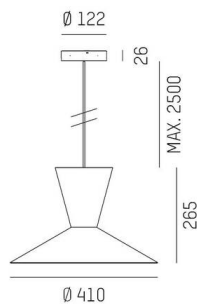

WIZARD

114-0111000665500

WIZARD M PDI SUSPENSION en aluminium, RAL 9016, abat-jour en aluminium noir blanc, angle de rayonnement voir sources lumineuses, émission direct/indirect, pivotant sur 5°, gradation: non dimmable, câble d'alimentation noir, revêtement en tissu, adaptateur/patère noir, longueur de suspension 2500mm, IP20 sans source lumineuse,

ILLUSTRATION

DONNÉES TECHNIQUES

Ampoule	AGL A60 7W
Nombre de sources	1x
Douille	E27
Flux lumineux [lm]	voir sources lumineuses
Température de couleur	voir sources lumineuses
CRI	voir sources lumineuses
Cache (Diffuseur)	abat-jour en aluminium
Gradation	non dimmable
Émission de lumière	direct/indirect
Angle de rayonnement	voir sources lumineuses
Tension	220-240V 50/60Hz
Hauteur [mm]	265
Longueur de suspension [mm]	2500
Diamètre [mm]	410
Type de protection	IP20
Classe de protection	classe de protection I
Matériau	aluminium
RAL	9016
Couleur verre/abat-jour	noir blanc
Couleur adaptateur/patère	noir
Câble	noir, revêtement en tissu
Poids net [kg]	1,14
EAN numéro	9010506928365