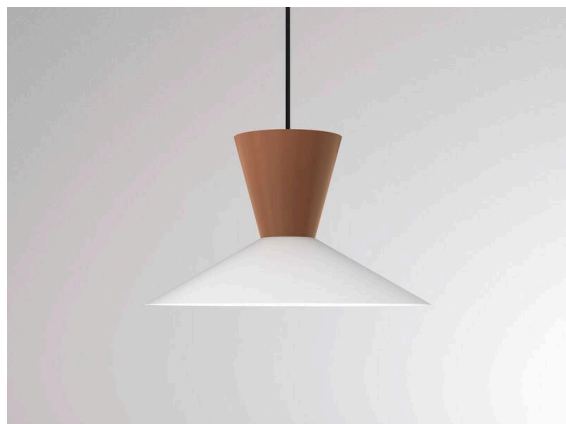

**WIZARD**

**114-0111000658500**

WIZARD M PDI SOSPENSIONE in alluminio, simile a RAL 9016, paralume in alluminio bianco rame, fascio vedi sorgente luminosa, emissione luminosa diretta / indiretta, orientabile 5°, dimmerabilità: non dimmerabile, cavo nero, stoffa intrecciata, adattatore/basetta nero, lunghezza del pendinamento 2500mm, IP20 senza lampadine,

**DISEGNO**

**DETTAGLI TECNICI**

Lampadina	AGL A60 7W
Numero di portalampade	1x
Tipo portalampade	E27
Flusso luminoso [lm]	vedi sorgente luminosa
Temperatura colore	vedi sorgente luminosa
CRI	vedi sorgente luminosa
Ottica	paralume in alluminio
Dimmerabilita	non dimmerabile
Area di emissione luce	diretta / indiretta
Angolo apertura fascio luminoso	vedi sorgente luminosa
Tensione	220-240V 50/60Hz
Altezza [mm]	265
Lunghezza sospensione [mm]	2500
Diametro [mm]	410
Classe di protezione	IP20
Classe di protezione	classe di protezione I
Materiale	alluminio
RAL	9016
Colore vetro/paralume	bianco rame
Colore adattatore/basetta	nero
Cavo	nero, stoffa intrecciata
Peso netto [kg]	1,14
EAN numero	9010506928334