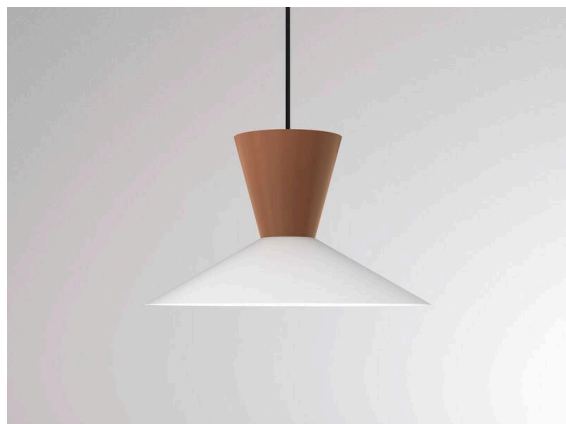

**WIZARD**

**114-0111000658500**

WIZARD M PDI HÄNGELEUCHTE aus Aluminium, ähnlich RAL 9016, Schirm aus Aluminium weiß kupfer, Ausstrahlwinkel siehe Leuchtmittel, Lichtaustritt direkt/- indirekt, schwenkbar 5°, Dimmbarkeit: nicht dimmbar, Kabel schwarz, Stoffgeflecht, Adapter/Baldachin schwarz, Pendellänge 2500mm, IP20, exkl.LM,

**SKIZZE**

**TECHNISCHE DETAILS**

Leuchtmittel	AGL A60 7W
Anzahl Fassungen	1x
Fassung	E27
Lichtstrom [lm]	siehe Leuchtmittel
Lichtfarbe	siehe Leuchtmittel
CRI	siehe Leuchtmittel
Optik	Schirm aus Aluminium
Dimmbarkeit	nicht dimmbar
Lichtaustritt	direkt/- indirekt
Ausstrahlwinkel	siehe Leuchtmittel
Spannung	220-240V 50/60Hz
Höhe [mm]	265
Pendellänge [mm]	2500
Durchmesser [mm]	410
Schutzart	IP20
Schutzklasse	Schutzklasse I
Material	Aluminium
RAL	9016
Farbe Glas/Schirm	weiß kupfer
Farbe Adapter/Baldachin	schwarz
Kabel	schwarz, Stoffgeflecht
Nettogewicht [kg]	1,14
EAN-Nummer	9010506928334