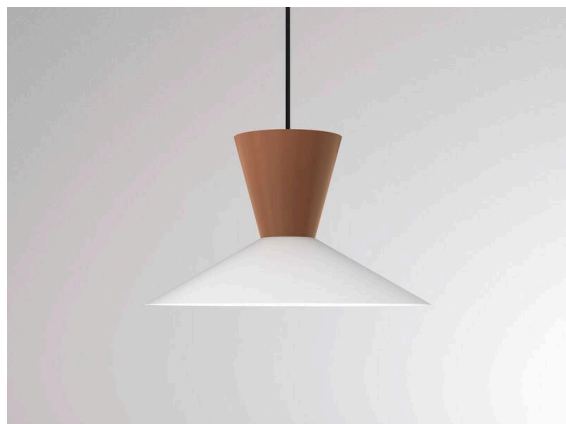

WIZARD

114-0111000658500

WIZARD M PDI SUSPENSION en aluminium, RAL 9016, abat-jour en aluminium blanc cuivre, angle de rayonnement voir sources lumineuses, émission direct/indirect, pivotant sur 5°, gradation: non dimmable, câble d'alimentation noir, revêtement en tissu, adaptateur/patère noir, longueur de suspension 2500mm, IP20 sans source lumineuse,

ILLUSTRATION

DONNÉES TECHNIQUES

Ampoule	AGL A60 7W
Nombre de sources	1x
Douille	E27
Flux lumineux [lm]	voir sources lumineuses
Température de couleur	voir sources lumineuses
CRI	voir sources lumineuses
Cache (Diffuseur)	abat-jour en aluminium
Gradation	non dimmable
Émission de lumière	direct/indirect
Angle de rayonnement	voir sources lumineuses
Tension	220-240V 50/60Hz
Hauteur [mm]	265
Longueur de suspension [mm]	2500
Diamètre [mm]	410
Type de protection	IP20
Classe de protection	classe de protection I
Matériau	aluminium
RAL	9016
Couleur verre/abat-jour	blanc cuivre
Couleur adaptateur/patère	noir
Câble	noir, revêtement en tissu
Poids net [kg]	1,14
EAN numéro	9010506928334